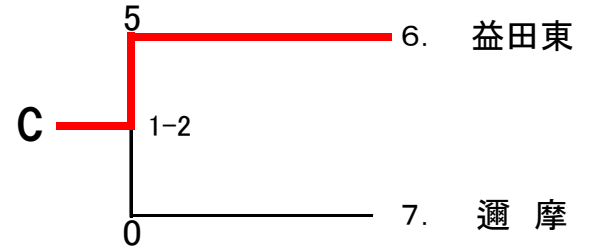

3. 出雲工

決勝リーグ		A	B勝	C勝	D勝	勝	分	負	順位
		開星	平田	益田東	明誠				
A	開星		1	③	②	2	0	1	2
B勝	平田	②		②	③	3	0	0	1
C勝	益田東	1	1		2	0	0	3	4
D勝	明誠	1	2	③		1	0	2	3

【試合順】

- 1-5. 開星 - 明誠
- 1-6. 平田 - 益田東
- 1-8. 開星 - 益田東
- 1-9. 明誠 - 平田
- 1-11. 開星 - 平田
- 1-12. 益田東 - 明誠

順位決定リーグ		B負	C負	D負	勝	分	負	順位
		浜田	瀬摩	出雲工				
B負	浜田		1	1	0	0	2	7
C負	瀬摩	④		②	2	0	0	5
D負	出雲工	③	1		1	0	1	6

【試合順】

- 1-4. 瀬摩 - 出雲工
- 1-7. 浜田 - 出雲工
- 1-10. 浜田 - 瀬摩