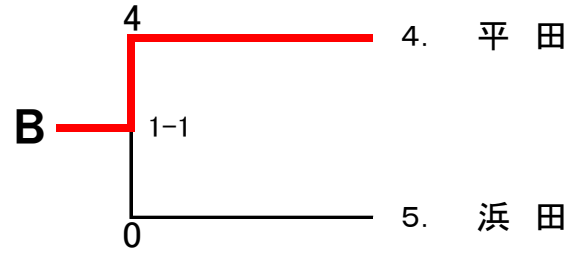

	出雲西	明誠	益田東	平田	松江農	勝	分	負	順位
出雲西	/	0	1	②	③	2	0	2	3
明誠	③	/	②	③	③	4	0	0	1
益田東	②	1	/	②	③	3	0	1	2
平田	0	0	0	/	③	1	0	3	4
松江農	0	0	0	0	/	0	0	4	5

第48回 島根県高等学校新人柔道大会

男子団体戦 1部【7校】

日時：平成28年10月29日(土)～30日(日)

会場：島根県立武道館

1. 開星  A