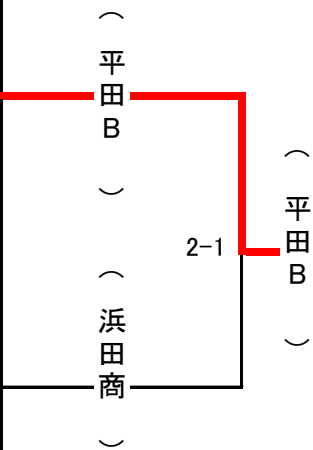

男子団体戦 2部【6校】

試合場	リーグ	予選リーグ 〈赤〉 —— 〈白〉	試合順
第二試合場	1	三刀屋(1) —— (2) 松江工	1
		平田B(3) —— (0) 松江工	7
		平田B(3) —— (0) 三刀屋	13
	2	浜田商(1) —— (1) 出雲・出雲西	4
		松高専(1) —— (2) 出雲・出雲西	10
		松高専(1) —— (2) 浜田商	16