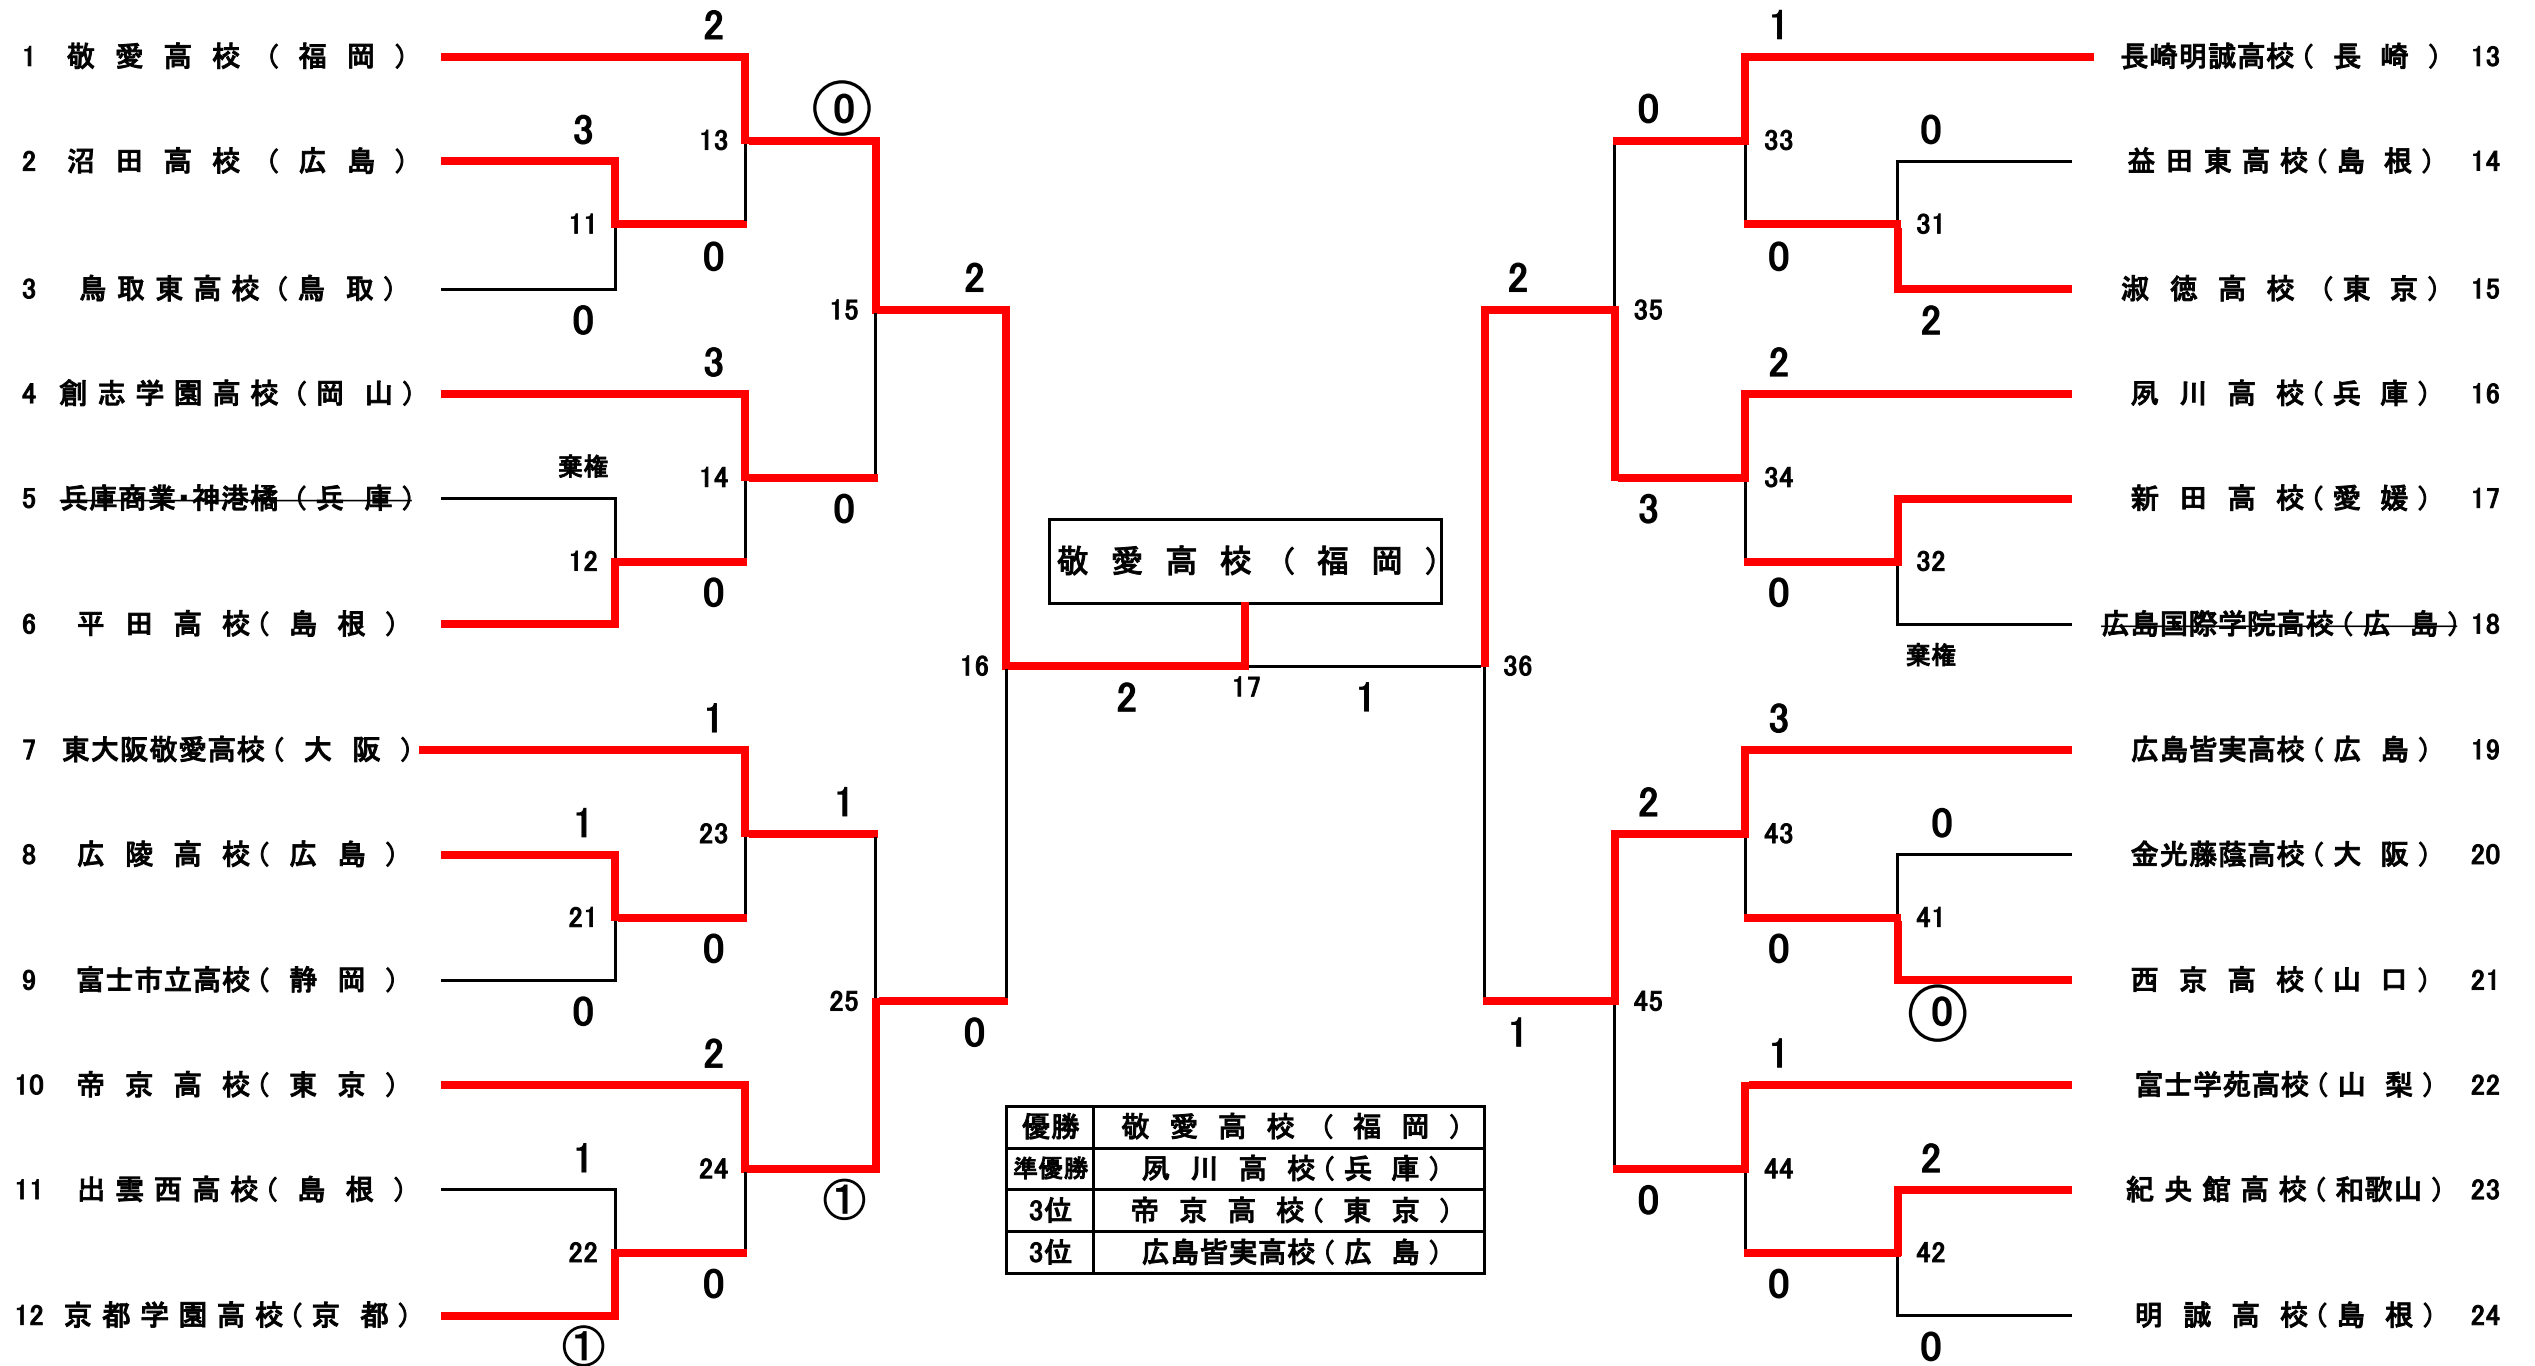

第25回神在杯高校女子柔道大会組合せ

《第一試合場～第四試合場》

日時：平成28年3月29日(水)

会場：国立三瓶青少年交流の家 文武伝承館

優勝	敬愛高校(福岡)
準優勝	夙川高校(兵庫)
3位	帝京高校(東京)
3位	広島皆実高校(広島)

◇第1試合場 準決勝 決勝

順	学校名		先鋒	中堅	大将	代表	結果
1	沼田	変更					○
		登録	百合野 萌花	梶本 藍里	舛岡 有朱		
		結果	一本	一本	一本	3	
	技	(横四方固)	(袈裟固)	不戦勝			
	結果				0		
	鳥取東	登録	河野 志織	網谷 有里子			△
変更							