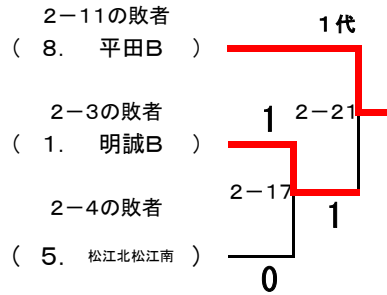

1位	明誠高等学校
2位	出雲西高等学校
3位	益田東高等学校

第64回 中国高等学校柔道大会 島根県予選

※は既に試合をしている場合はしない

(男子団体 2部10校) 試合時間は3分

〈第二試合場〉

男子団体戦 敗者復活戦(ダブルレペチャージ)

1位	浜田商業高等学校
2位	大田高等学校
3位	平田高等学校A

第64回 中国高等学校柔道大会 島根県予選

※は既に試合をしている場合はしない

(女子団体 2部 5校) 試合時間は3分

(3位決定戦)

1位	明誠高等学校A
2位	出雲西高等学校A
3位	出雲西高等学校B

◇第1試合場

順	学校名		先鋒	次鋒	中堅	副将	大将	代表	結果
1	三刀屋	変更							○
		登録	小田川 大地	古藤 丈	須山 暁裕	景山 祐夢			
		結果	一本		一本	一本			3
	隠岐水	内容	不戦勝	(袈裟固)	(上四方固)	不戦勝	不戦勝		2
		結果		一本			一本		
		登録		岩本 昂	鶴養 天馬		藤田 航輝		△
	変更								