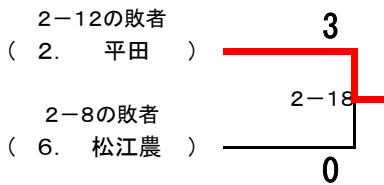

1位	開星高等学校
2位	益田東高等学校
3位	平田高等学校
3位	明誠高等学校
5位	邇摩高等学校

第64回 中国高等学校柔道大会 島根県予選

※は既に試合をしている場合はしない

(女子団体 1部 6校) 試合時間は4分

〈第二試合場〉

日時：平成29年4月22日(土)～23日(日)

女子団体戦 敗者復活戦(ダブルレペチャージ)

※3位決定戦