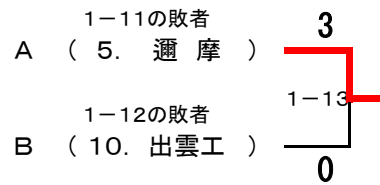

第64回 中国高等学校柔道大会 島根県予選

※は既に試合をしている場合はしない

(男子団体 1部 10校) 試合時間は4分

〈第一試合場〉

日時：平成29年4月22日(土)～23日(日)

男子団体戦 敗者復活戦(ダブルレペチャージ)

※ 男子団体戦 シード決定戦

5位決定戦