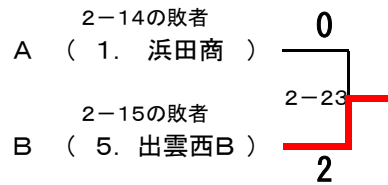

1位	明誠高等学校
2位	出雲西高等学校
3位	益田東高等学校

第64回 中国高等学校柔道大会 島根県予選

※は既に試合をしている場合はしない

(男子団体 2部10校) 試合時間は3分

〈第二試合場〉

男子団体戦 敗者復活戦(ダブルレペチャージ)

1位	浜田商業高等学校
2位	大田高等学校
3位	平田高等学校A

第64回 中国高等学校柔道大会 島根県予選

※は既に試合をしている場合はしない

(女子団体 2部 5校) 試合時間は3分

(3位決定戦)

1位	明誠高等学校A
2位	出雲西高等学校A
3位	出雲西高等学校B

◇第1試合場

順	学校名		先鋒	次鋒	中堅	副将	大将	代表	結果
1	三刀屋	変更							○
		登録	小田川 大地	古藤 丈	須山 暁裕	景山 祐夢			
		結果	一本		一本	一本			3
	隠岐水	内容	不戦勝	(袈裟固)	(上四方固)	不戦勝	不戦勝		2
		結果		一本			一本		
		登録		岩本 昂	鶴養 天馬		藤田 航輝		△
	変更								