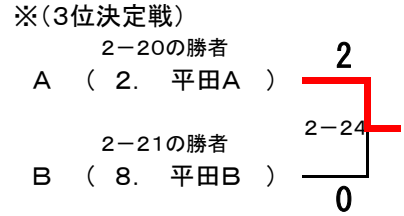

1位	明誠高等学校
2位	出雲西高等学校
3位	益田東高等学校

第64回 中国高等学校柔道大会 島根県予選

※は既に試合をしている場合はしない

(男子団体 2部10校) 試合時間は3分

〈第二試合場〉

男子団体戦 敗者復活戦(ダブルレペチャージ)

1位	浜田商業高等学校
2位	大田高等学校
3位	平田高等学校A

第64回 中国高等学校柔道大会 島根県予選

※は既に試合をしている場合はしない

(女子団体 2部 5校) 試合時間は3分

(3位決定戦)

1位	明誠高等学校A
2位	出雲西高等学校A
3位	出雲西高等学校B

◇第1試合場

順	学校名		先鋒	次鋒	中堅	副将	大将	代表	結果
1	三刀屋	変更							○
		登録	小田川 大地	古藤 丈	須山 暁裕	景山 祐夢			
		結果	一本		一本	一本			3
	隠岐水	内容	不戦勝	(袈裟固)	(上四方固)	不戦勝	不戦勝		2
		結果		一本			一本		
		登録		岩本 昂	鶴養 天馬		藤田 航輝		△
	変更								