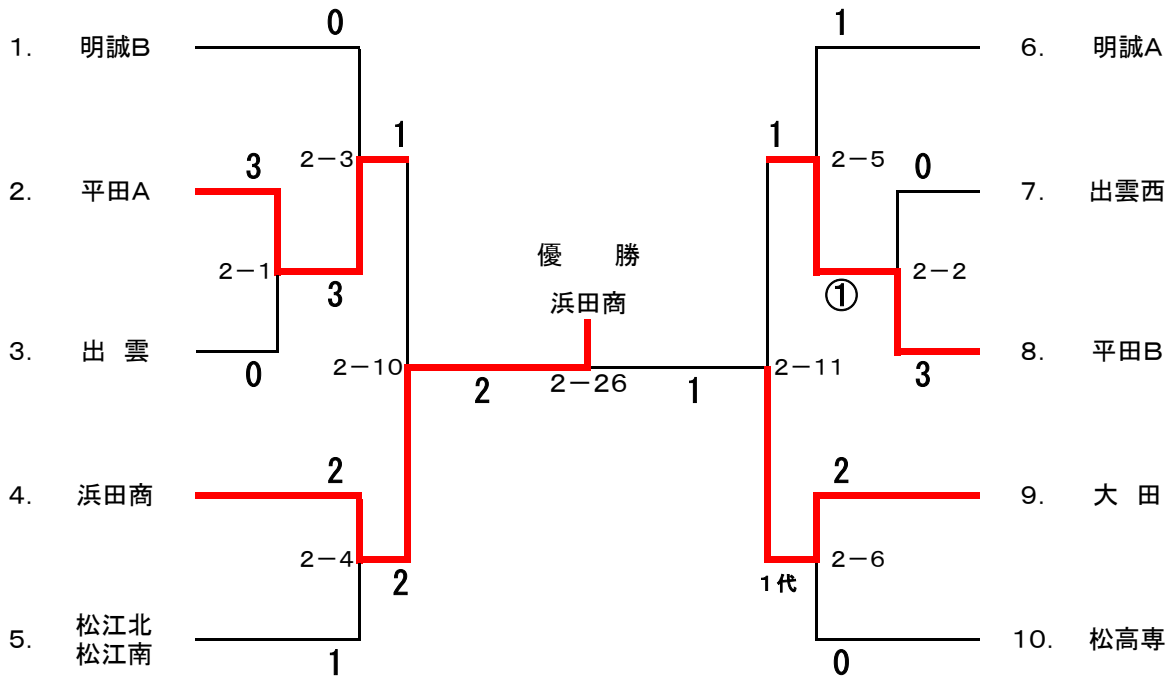

第64回 中国高等学校柔道大会 島根県予選

※は既に試合をしている場合はしない

(男子団体 2部10校) 試合時間は3分

〈第二試合場〉