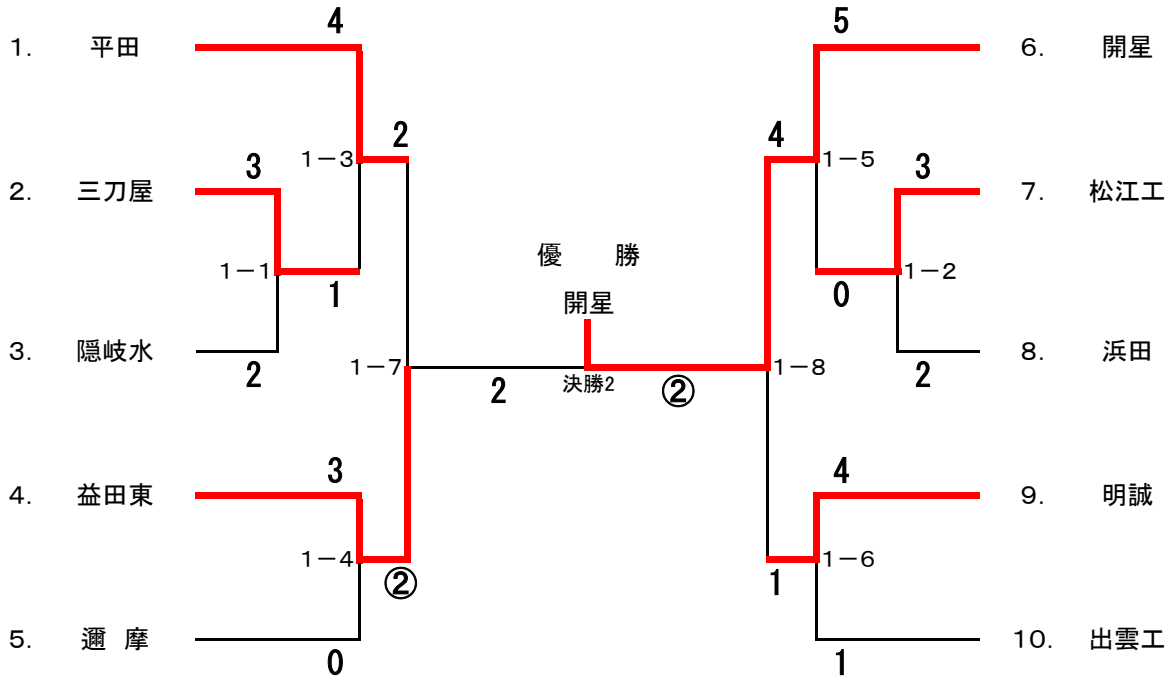

第64回 中国高等学校柔道大会 島根県予選

※は既に試合をしている場合はしない

(男子団体 1部 10校) 試合時間は4分

〈第一試合場〉

日時：平成29年4月22日(土)～23日(日)

男子団体戦 敗者復活戦(ダブルレペチャージ)

※ 男子団体戦 シード決定戦

5位決定戦