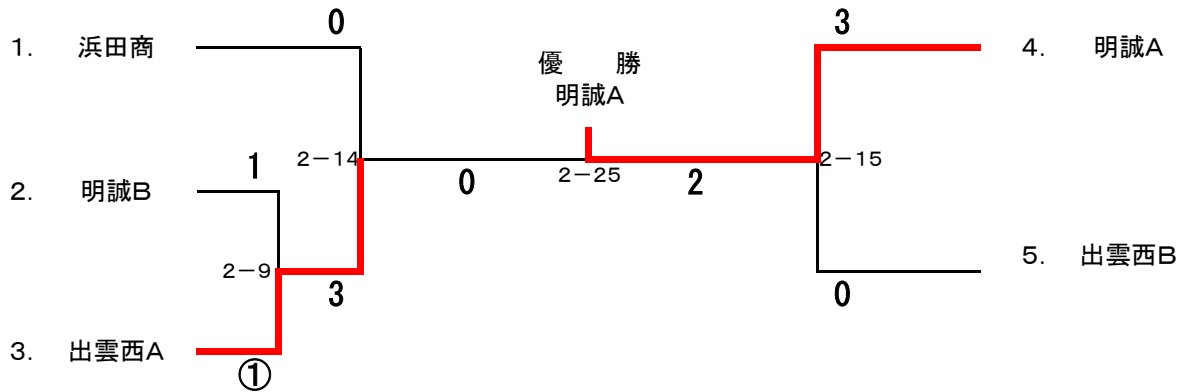

第64回 中国高等学校柔道大会 島根県予選

※は既に試合をしている場合はしない

(女子団体 2部 5校) 試合時間は3分

(3位決定戦)