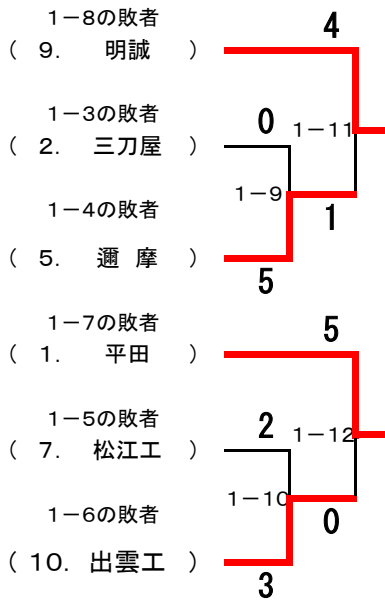

第64回 中国高等学校柔道大会 島根県予選

※は既に試合をしている場合はしない

(男子団体 1部 10校) 試合時間は4分

〈第一試合場〉

日時：平成29年4月22日(土)～23日(日)

男子団体戦 敗者復活戦(ダブルレペチャージ)

※ 男子団体戦 シード決定戦

5位決定戦