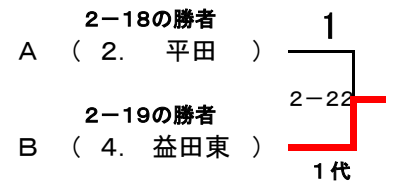

第64回 中国高等学校柔道大会 島根県予選

※は既に試合をしている場合はしない

(男子団体 1部 10校) 試合時間は4分

〈第一試合場〉

日時：平成29年4月22日(土)～23日(日)

男子団体戦 敗者復活戦(ダブルレペチャージ)

※ 男子団体戦 シード決定戦

5位決定戦

1位	開星高等学校
2位	益田東高等学校
3位	平田高等学校
3位	明誠高等学校
5位	邇摩高等学校

第64回 中国高等学校柔道大会 島根県予選

※は既に試合をしている場合はしない

(女子団体 1部 6校) 試合時間は4分

〈第二試合場〉

日時：平成29年4月22日(土)～23日(日)

女子団体戦 敗者復活戦(ダブルレペチャージ)

※3位決定戦

1位	明誠高等学校
2位	出雲西高等学校
3位	益田東高等学校

第64回 中国高等学校柔道大会 島根県予選

※は既に試合をしている場合はしない

(男子団体 2部10校) 試合時間は3分

〈第二試合場〉

男子団体戦 敗者復活戦(ダブルレペチャージ)

1位	浜田商業高等学校
2位	大田高等学校
3位	平田高等学校A

第64回 中国高等学校柔道大会 島根県予選