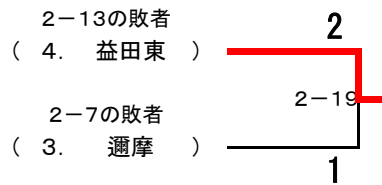

1位	開星高等学校
2位	益田東高等学校
3位	平田高等学校
3位	明誠高等学校
5位	邇摩高等学校

第64回 中国高等学校柔道大会 島根県予選

※は既に試合をしている場合はしない

(女子団体 1部 6校) 試合時間は4分

〈第二試合場〉

日時：平成29年4月22日(土)～23日(日)

女子団体戦 敗者復活戦(ダブルレペチャージ)

※3位決定戦