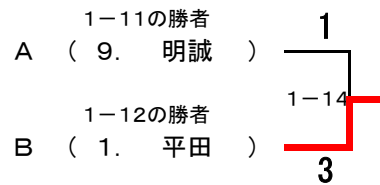

第64回 中国高等学校柔道大会 島根県予選

※は既に試合をしている場合はしない

(男子団体 1部 10校) 試合時間は4分

〈第一試合場〉

日時：平成29年4月22日(土)～23日(日)

男子団体戦 敗者復活戦(ダブルレペチャージ)

※ 男子団体戦 シード決定戦

5位決定戦