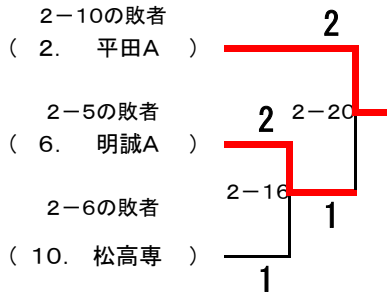

1位	明誠高等学校
2位	出雲西高等学校
3位	益田東高等学校

第64回 中国高等学校柔道大会 島根県予選

※は既に試合をしている場合はしない

(男子団体 2部10校) 試合時間は3分

〈第二試合場〉

男子団体戦 敗者復活戦(ダブルレペチャージ)

1位	浜田商業高等学校
2位	大田高等学校
3位	平田高等学校A

第64回 中国高等学校柔道大会 島根県予選

※は既に試合をしている場合はしない

(女子団体 2部 5校) 試合時間は3分

(3位決定戦)

1位	明誠高等学校A
2位	出雲西高等学校A
3位	出雲西高等学校B

◇第1試合場

順	学校名		先鋒	次鋒	中堅	副将	大将	代表	結果
1	三刀屋	変更							○
		登録	小田川 大地	古藤 丈	須山 暁裕	景山 祐夢			
		結果	一本		一本	一本			3
	隠岐水	内容	不戦勝	(袈裟固)	(上四方固)	不戦勝	不戦勝		2
		結果		一本			一本		
		登録		岩本 昂	鶴養 天馬		藤田 航輝		△
	変更								