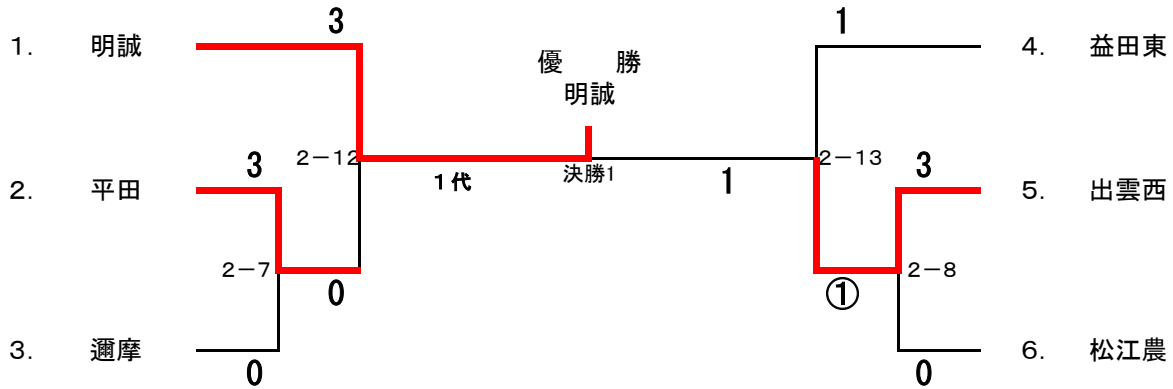

1位	開星高等学校
2位	益田東高等学校
3位	平田高等学校
3位	明誠高等学校
5位	邇摩高等学校

第64回 中国高等学校柔道大会 島根県予選

※は既に試合をしている場合はしない

(女子団体 1部 6校) 試合時間は4分

〈第二試合場〉

日時：平成29年4月22日(土)～23日(日)

女子団体戦 敗者復活戦(ダブルレペチャージ)

※3位決定戦