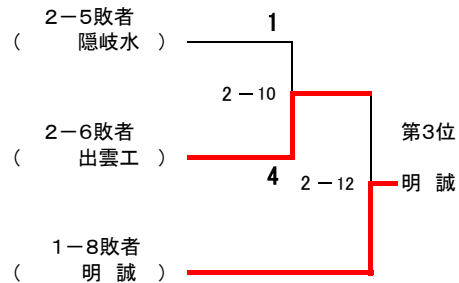

順	学校名	総体得点
1	開星	50
2	平田	30
3	明誠	18
3	益田東	18