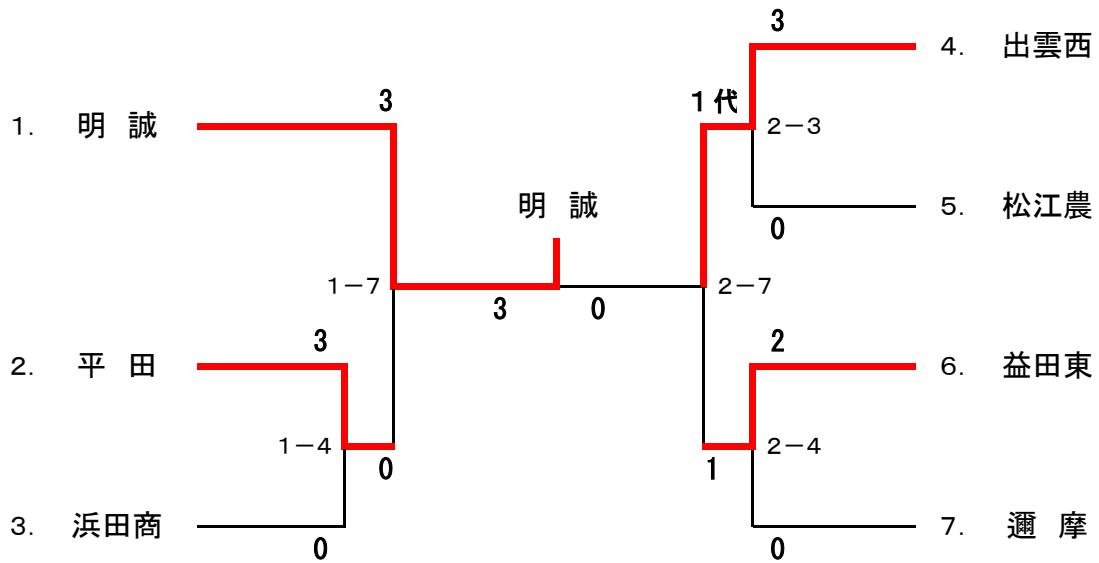

女子団体戦 敗者復活戦(ダブルレペチャージ)

順	学校名	総体得点
1	明誠	30
2	出雲西	18
3	平田	10
3	益田東	10

◇第1試合場

順	学校名		先鋒	次鋒	中堅	副将	大将	代表	結果
1	松江工	変更				北脇 大暉			○
		登録	北脇 大暉	和田 昂大	佐伯 駿斗	小笠原 悠太	木村 恒介		
		結果	一本	一本	一本	一本			4
	出雲	内容	(内股)	不戦勝	(横四方固)	不戦勝	(優勢)		1
		結果					技有		
		登録	増野 天春		藤原 代智		長崎 耕作		△
	変更								