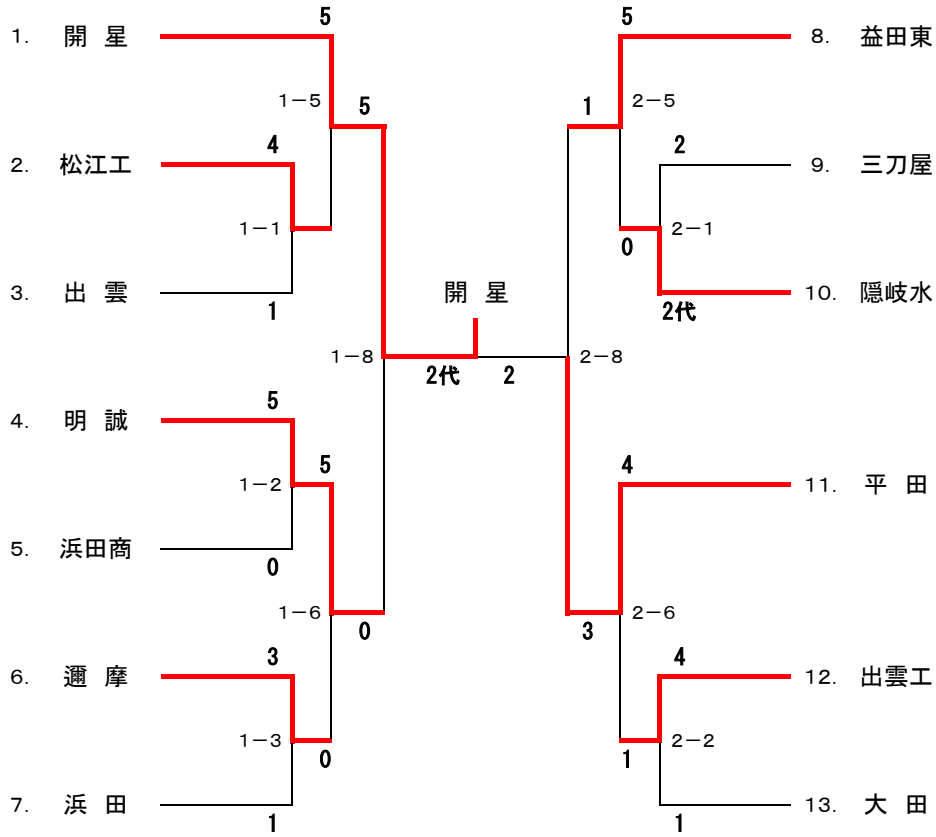

第55回 島根県高等学校総合体育大会

日時：平成29年5月27日(土)～28日(日)

男子団体戦【13校】

〈第一試合場・第二試合場〉

敗者復活戦