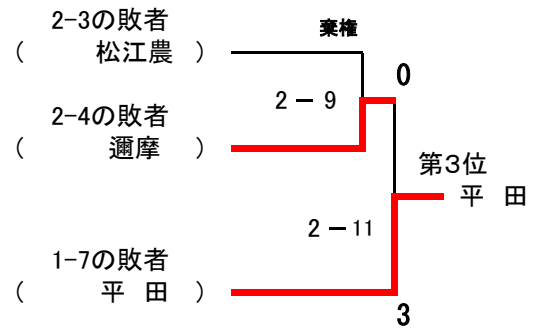

女子団体戦 敗者復活戦(ダブルレペチャージ)

順	学校名	総体得点
1	明誠	30
2	出雲西	18
3	平田	10
3	益田東	10

◇第1試合場

順	学校名		先鋒	次鋒	中堅	副将	大将	代表	結果
1	松江工	変更				北脇 大暉			○
		登録	北脇 大暉	和田 昂大	佐伯 駿斗	小笠原 悠太	木村 恒介		
		結果	一本	一本	一本	一本			4
	出雲	内容	(内股)	不戦勝	(横四方固)	不戦勝	(優勢)		1
		結果					技有		
		登録	増野 天春		藤原 代智		長崎 耕作		△
	変更								