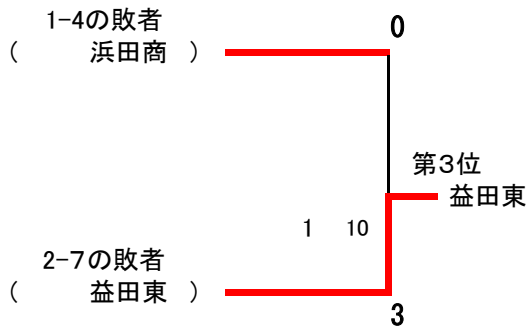

女子団体戦 敗者復活戦(ダブルレペチャージ)

順	学校名	総体得点
1	明誠	30
2	出雲西	18
3	平田	10
3	益田東	10

◇第1試合場

順	学校名		先鋒	次鋒	中堅	副将	大将	代表	結果
1	松江工	変更				北脇 大暉			○
		登録	北脇 大暉	和田 昂大	佐伯 駿斗	小笠原 悠太	木村 恒介		
		結果	一本	一本	一本	一本			4
	出雲	内容	(内股)	不戦勝	(横四方固)	不戦勝	(優勢)		1
		結果					技有		
		登録	増野 天春		藤原 代智		長崎 耕作		△
	変更								