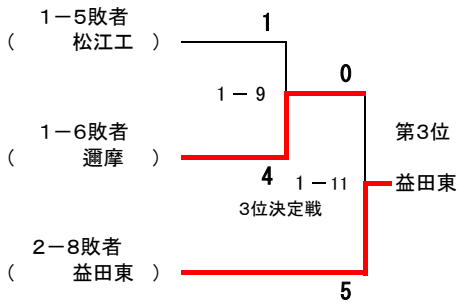

順	学校名	総体得点
1	開星	50
2	平田	30
3	明誠	18
3	益田東	18