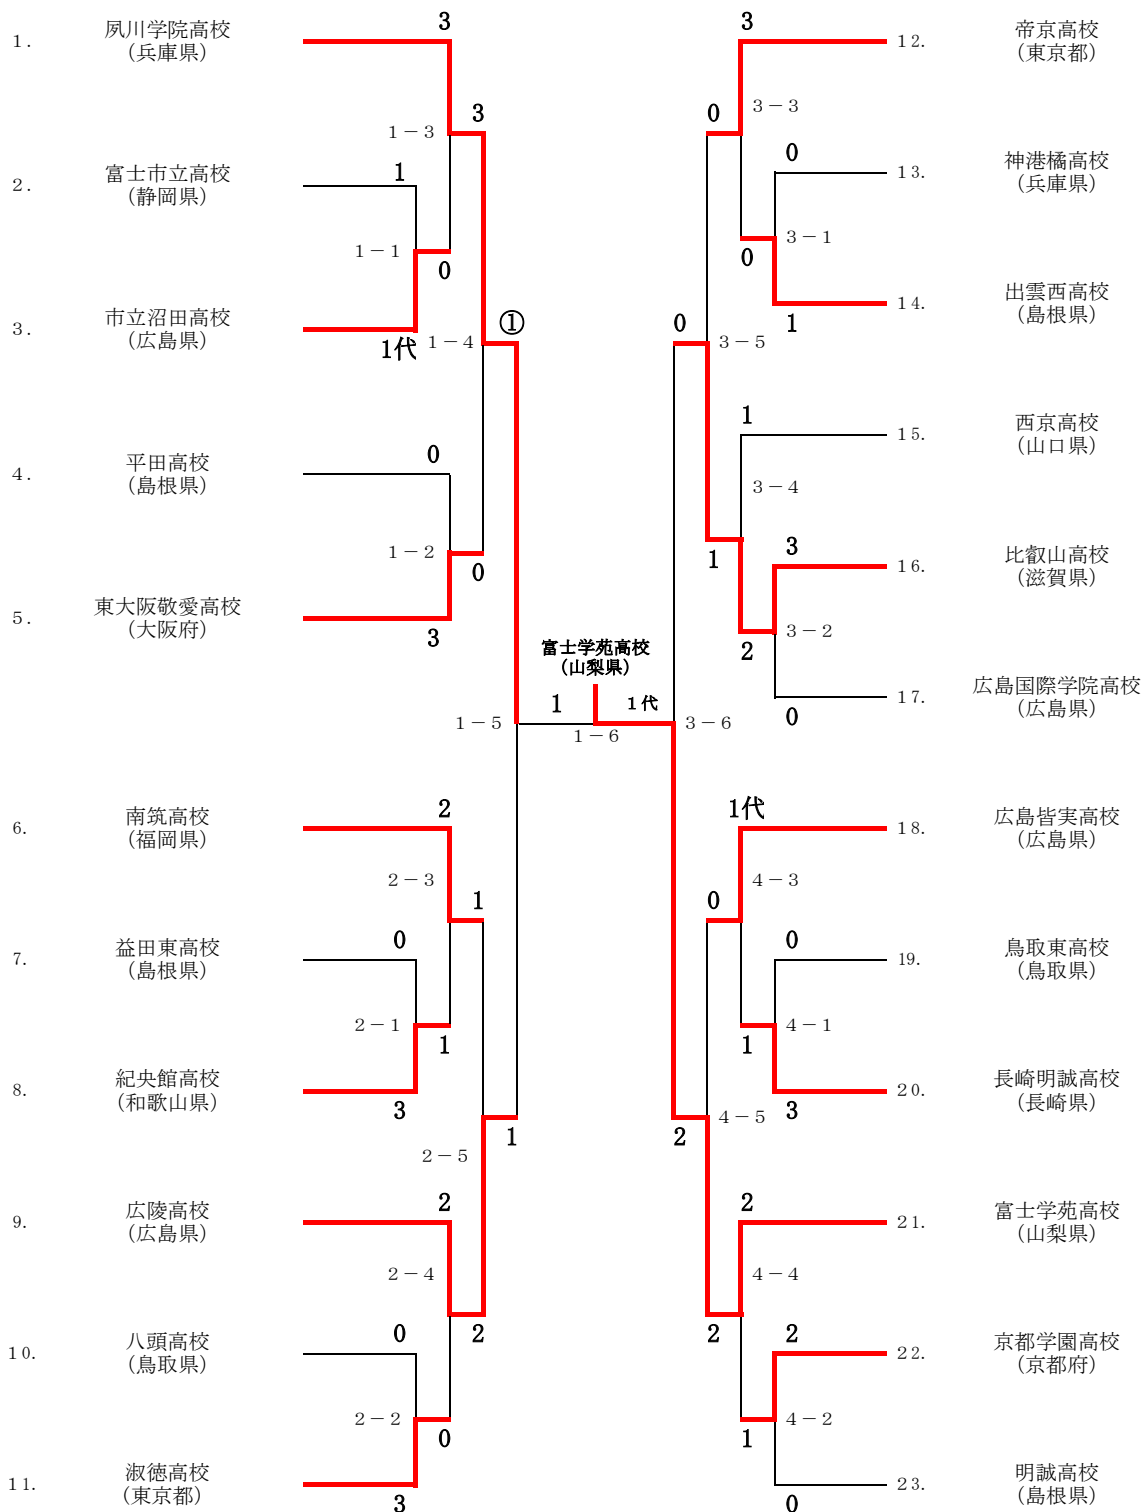

第26回 神在杯高校女子柔道大会

団体戦【23校】

会場：国立三瓶青年の家 文武伝承館

日時：平成30年3月28日(水)

第1・2試合場

第3・4試合場

1位 富士学苑高校 (山梨県)

2位 夙川学院高校 (兵庫県)

3位 広陵高校 (広島県)

3位 比叡山高校 (滋賀県)

◇第1試合場 準決勝 決勝

順	学校名		先鋒	中堅	大将	代表	結果
1	富士市立	変更	荒川 菜々香	大野 和花	渡辺 琴美	荒川 菜々香	△
		登録					
		結果	引分		一本		1
	沼田	技		(袈裟固)	不戦勝	(横四方固)	1代
		結果	引分	一本		一本	
		登録					○
変更	谷崎 未緒	百合野 萌花		百合野 萌花			