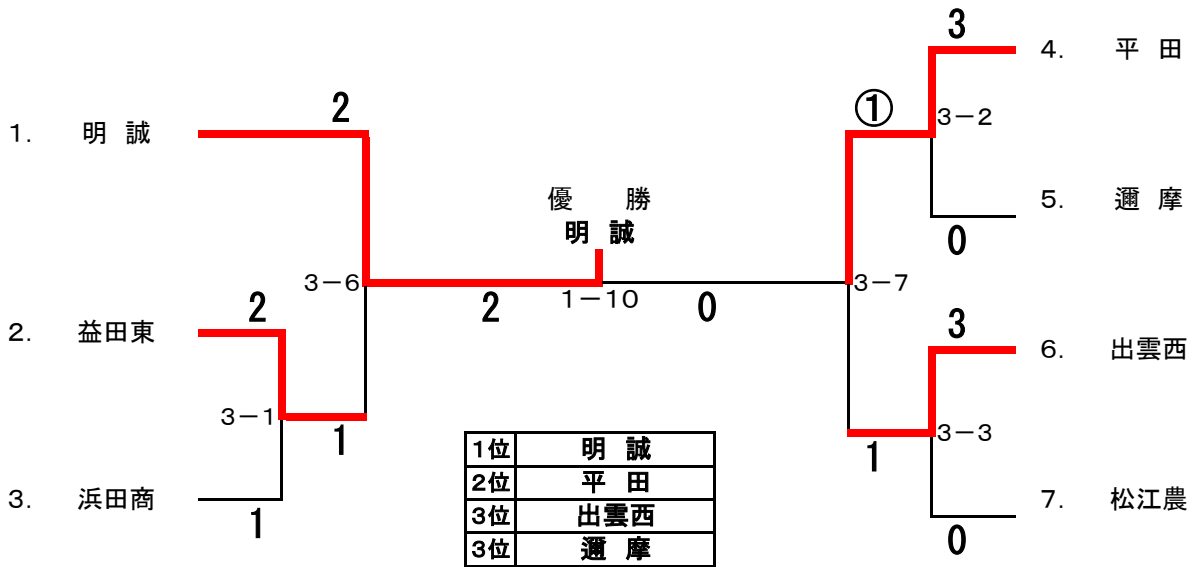

第65回 中国高等学校柔道大会 島根県予選

日時:平成30年4月20日(金)・21日(土)

場所:島根県立石見武道館

女子団体戦〈1部〉 参加 7校

敗者復活戦

シード決定戦

女子団体戦〈2部〉 参加 6校

第65回 中国高等学校柔道大会 島根県予選

日時:平成30年4月20日(金)・21日(土)

場所:島根県立石見武道館

男子団体戦〈1部〉 参加 11校

敗者復活戦

シード(3-4位)決定戦

男子団体戦〈2部〉 参加 6校

◇第3試合場

順	学校名		先鋒	中堅	大将	代表	結果	
1	益田東	変更					○	
		登録	高山 ひかり	上林 茉季				
		結果	一本	一本			2	
	浜田商	内容	(腕挫十字固)	(不戦勝)	(不戦勝)			1
		結果			一本			
		登録	北村 海月		出雲 奏海			△
	変更							