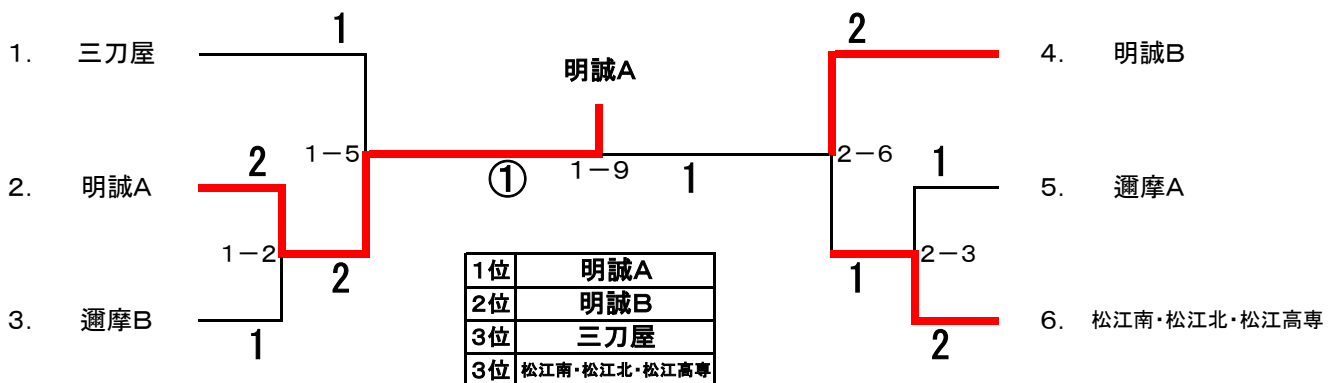

日時:平成30年4月20日(金)・21日(土)

場所:島根県立石見武道館

男子団体戦〈1部〉 参加 11校

敗者復活戦

シード(3-4位)決定戦

男子団体戦〈2部〉 参加 6校

◇第3試合場

順	学校名		先鋒	中堅	大将	代表	結果	
1	益田東	変更					○	
		登録	高山 ひかり	上林 茉季				
		結果	一本	一本			2	
	浜田商	内容	(腕挫十字固)	(不戦勝)	(不戦勝)			1
		結果			一本			
		登録	北村 海月		出雲 奏海			△
	変更							