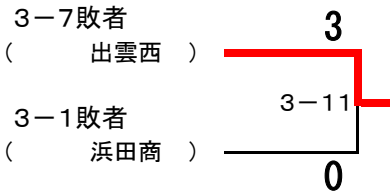

第65回 中国高等学校柔道大会 島根県予選

日時:平成30年4月20日(金)・21日(土)

場所:島根県立石見武道館

女子団体戦〈1部〉 参加 7校

敗者復活戦

シード決定戦

女子団体戦〈2部〉 参加 6校