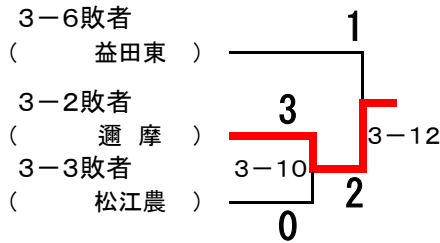

第65回 中国高等学校柔道大会 島根県予選

日時:平成30年4月20日(金)・21日(土)

場所:島根県立石見武道館

女子団体戦〈1部〉 参加 7校

敗者復活戦

シード決定戦

女子団体戦〈2部〉 参加 6校