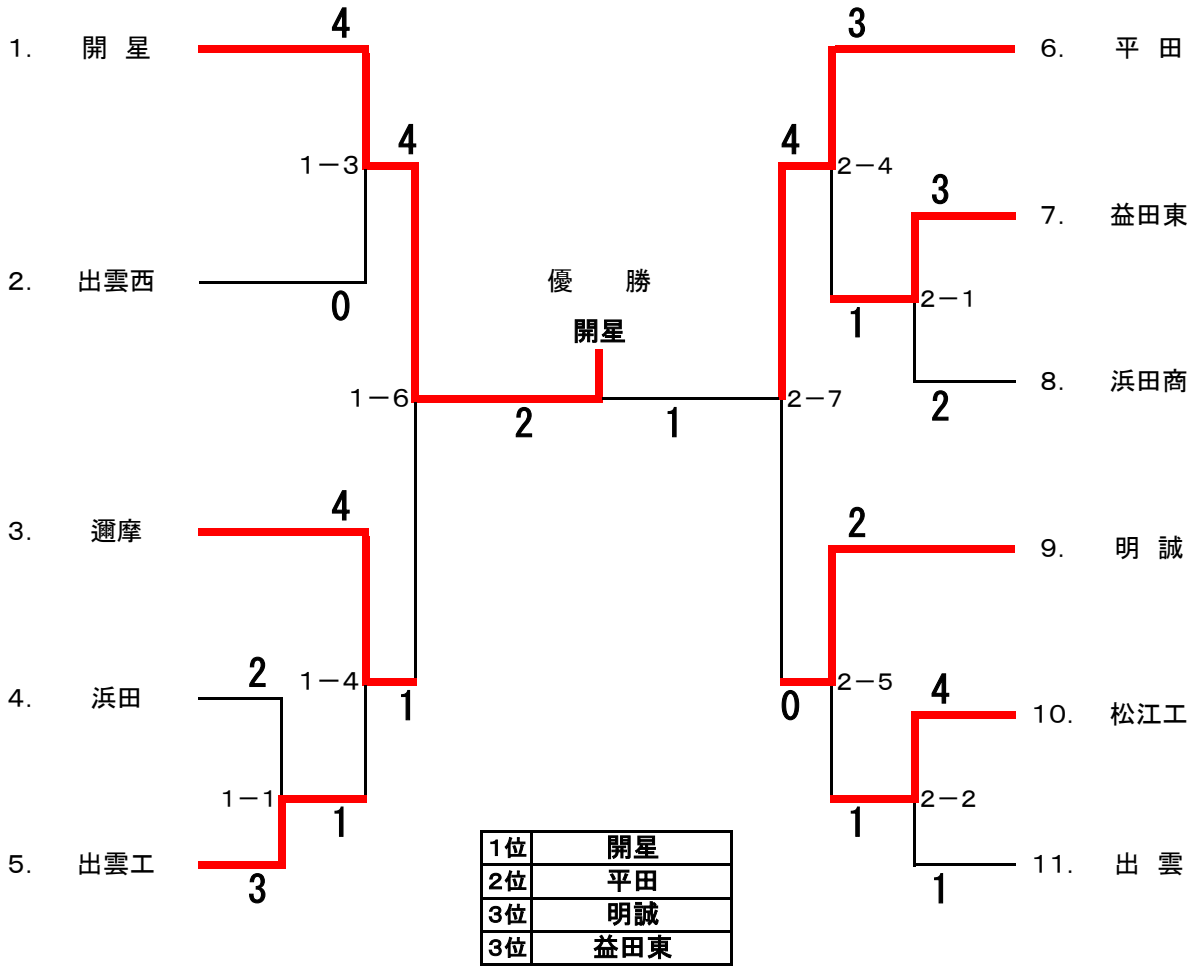

第65回 中国高等学校柔道大会 島根県予選

日時:平成30年4月20日(金)・21日(土)

場所:島根県立石見武道館

女子団体戦〈1部〉 参加 7校

敗者復活戦

シード決定戦

女子団体戦〈2部〉 参加 6校

第65回 中国高等学校柔道大会 島根県予選

日時:平成30年4月20日(金)・21日(土)

場所:島根県立石見武道館

男子団体戦〈1部〉 参加 11校

敗者復活戦

シード(3-4位)決定戦

男子団体戦〈2部〉 参加 6校

◇第3試合場

順	学校名		先鋒	中堅	大将	代表	結果	
1	益田東	変更					○	
		登録	高山 ひかり	上林 茉季				
		結果	一本	一本			2	
	浜田商	内容	(腕挫十字固)	(不戦勝)	(不戦勝)			1
		結果			一本			
		登録	北村 海月		出雲 奏海			△
	変更							