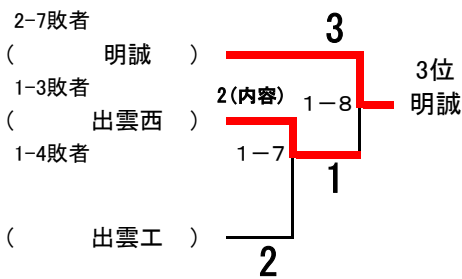

日時:平成30年4月20日(金)・21日(土)

場所:島根県立石見武道館

男子団体戦〈1部〉 参加 11校

敗者復活戦

シード(3-4位)決定戦

男子団体戦〈2部〉 参加 6校

◇第3試合場

順	学校名		先鋒	中堅	大将	代表	結果	
1	益田東	変更					○	
		登録	高山 ひかり	上林 茉季				
		結果	一本	一本			2	
	浜田商	内容	(腕挫十字固)	(不戦勝)	(不戦勝)			1
		結果			一本			
		登録	北村 海月		出雲 奏海			△
	変更							