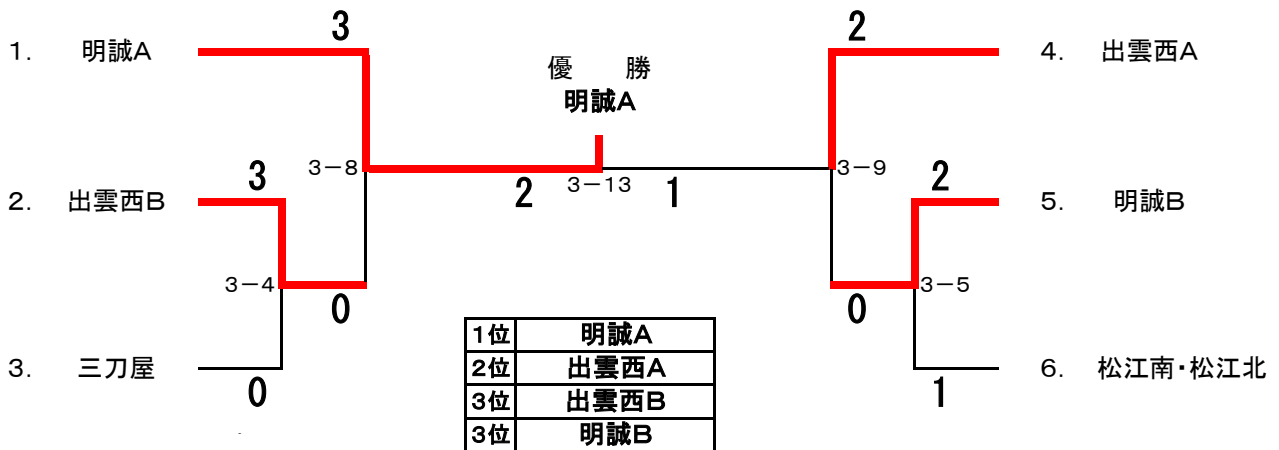

第65回 中国高等学校柔道大会 島根県予選

日時:平成30年4月20日(金)・21日(土)

場所:島根県立石見武道館

女子団体戦〈1部〉 参加 7校

敗者復活戦

シード決定戦

女子団体戦〈2部〉 参加 6校

第65回 中国高等学校柔道大会 島根県予選

日時:平成30年4月20日(金)・21日(土)

場所:島根県立石見武道館

男子団体戦〈1部〉 参加 11校

敗者復活戦

シード(3-4位)決定戦

男子団体戦〈2部〉 参加 6校

◇第3試合場

順	学校名		先鋒	中堅	大将	代表	結果	
1	益田東	変更					○	
		登録	高山 ひかり	上林 茉季				
		結果	一本	一本			2	
	浜田商	内容	(腕挫十字固)	(不戦勝)	(不戦勝)			1
		結果			一本			
		登録	北村 海月		出雲 奏海			△
	変更							