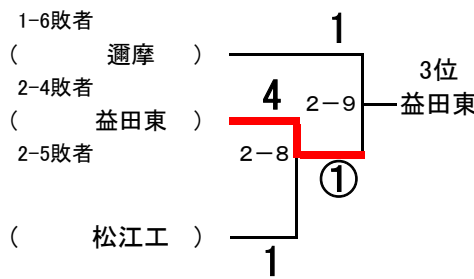

日時:平成30年4月20日(金)・21日(土)

場所:島根県立石見武道館

男子団体戦〈1部〉 参加 11校

敗者復活戦

シード(3-4位)決定戦

男子団体戦〈2部〉 参加 6校

◇第3試合場

順	学校名		先鋒	中堅	大将	代表	結果	
1	益田東	変更					○	
		登録	高山 ひかり	上林 茉季				
		結果	一本	一本			2	
	浜田商	内容	(腕挫十字固)	(不戦勝)	(不戦勝)			1
		結果			一本			
		登録	北村 海月		出雲 奏海			△
	変更							