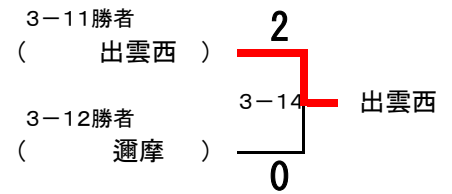

第65回 中国高等学校柔道大会 島根県予選

日時:平成30年4月20日(金)・21日(土)

場所:島根県立石見武道館

女子団体戦〈1部〉 参加 7校

敗者復活戦

シード決定戦

女子団体戦〈2部〉 参加 6校

第65回 中国高等学校柔道大会 島根県予選

日時:平成30年4月20日(金)・21日(土)

場所:島根県立石見武道館

男子団体戦〈1部〉 参加 11校

敗者復活戦

シード(3-4位)決定戦

男子団体戦〈2部〉 参加 6校

◇第3試合場

順	学校名		先鋒	中堅	大将	代表	結果	
1	益田東	変更					○	
		登録	高山 ひかり	上林 茉季				
		結果	一本	一本			2	
	浜田商	内容	(腕挫十字固)	(不戦勝)	(不戦勝)			1
		結果			一本			
		登録	北村 海月		出雲 奏海			△
	変更							