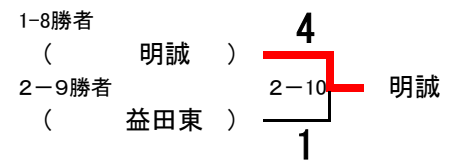

日時:平成30年4月20日(金)・21日(土)

場所:島根県立石見武道館

男子団体戦〈1部〉 参加 11校

敗者復活戦

シード(3-4位)決定戦

男子団体戦〈2部〉 参加 6校

◇第3試合場

順	学校名		先鋒	中堅	大将	代表	結果	
1	益田東	変更					○	
		登録	高山 ひかり	上林 茉季				
		結果	一本	一本			2	
	浜田商	内容	(腕挫十字固)	(不戦勝)	(不戦勝)			1
		結果			一本			
		登録	北村 海月		出雲 奏海			△
	変更							