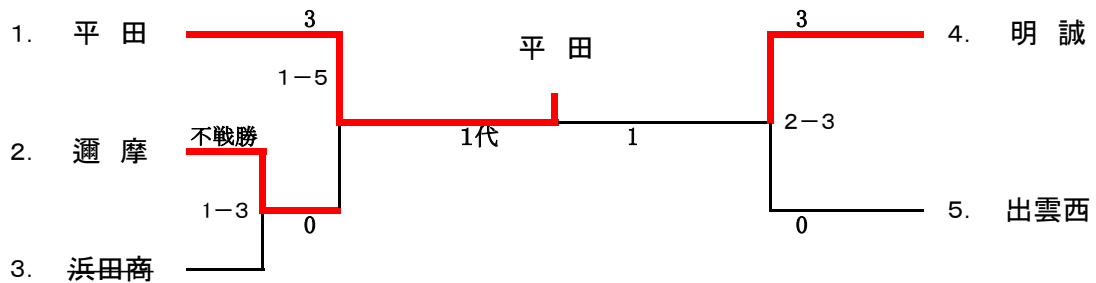

第41回 全国高等学校柔道選手権大会 島根県大会

男子団体戦【8校】

日時:平成30年1月12日(土)~13日(日)

会場:島根県立石見武道館

1位 開星

2位 平田

3位 出雲西

3位 松江工

女子団体【5校】

1位 平田

2位 明誠

3位 邇摩

3位 出雲西