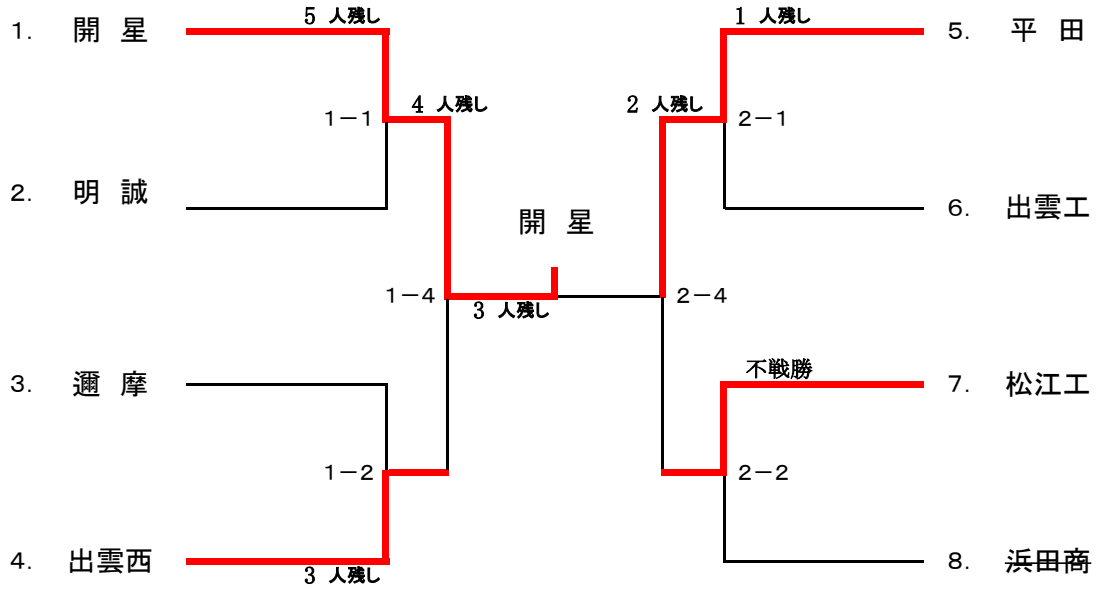

第41回 全国高等学校柔道選手権大会 島根県大会

男子団体戦【8校】

日時:平成30年1月12日(土)~13日(日)

会場:島根県立石見武道館

1位 開星

2位 平田

3位 出雲西

3位 松江工