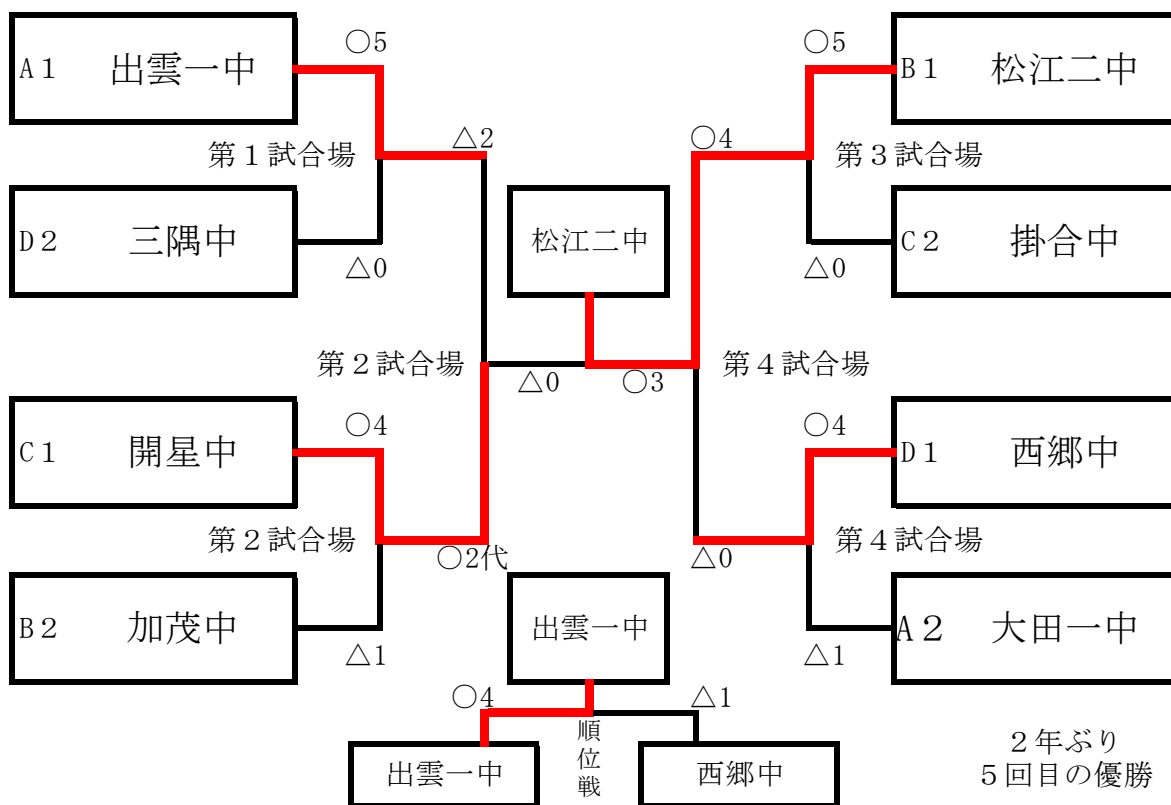

C 第3試合場

D 第4試合場

- ① 大田市立第一中学校
- ② 出雲市立第一中学校
- ③ 松江市立鹿島中学校
- ④ 雲南市立三刀屋中学校

- ① 松江市立第二中学校
- ② 浜田市立第三中学校
- ③ 松江市立湖南中学校
- ④ 雲南市立加茂中学校

- ① 開星中学校
- ② 江津市立江津中学校
- ③ 益田市立益田中学校
- ④ 雲南市立掛合中学校
- ⑤ 出雲市立平田中学校

- ① 浜田市立三隅中学校
- ② 隠岐の島町立西郷中学校
- ③ 出雲市立大社中学校
- ④ 大田市立大田西中学校
- ⑤ 松江市立第一中学校