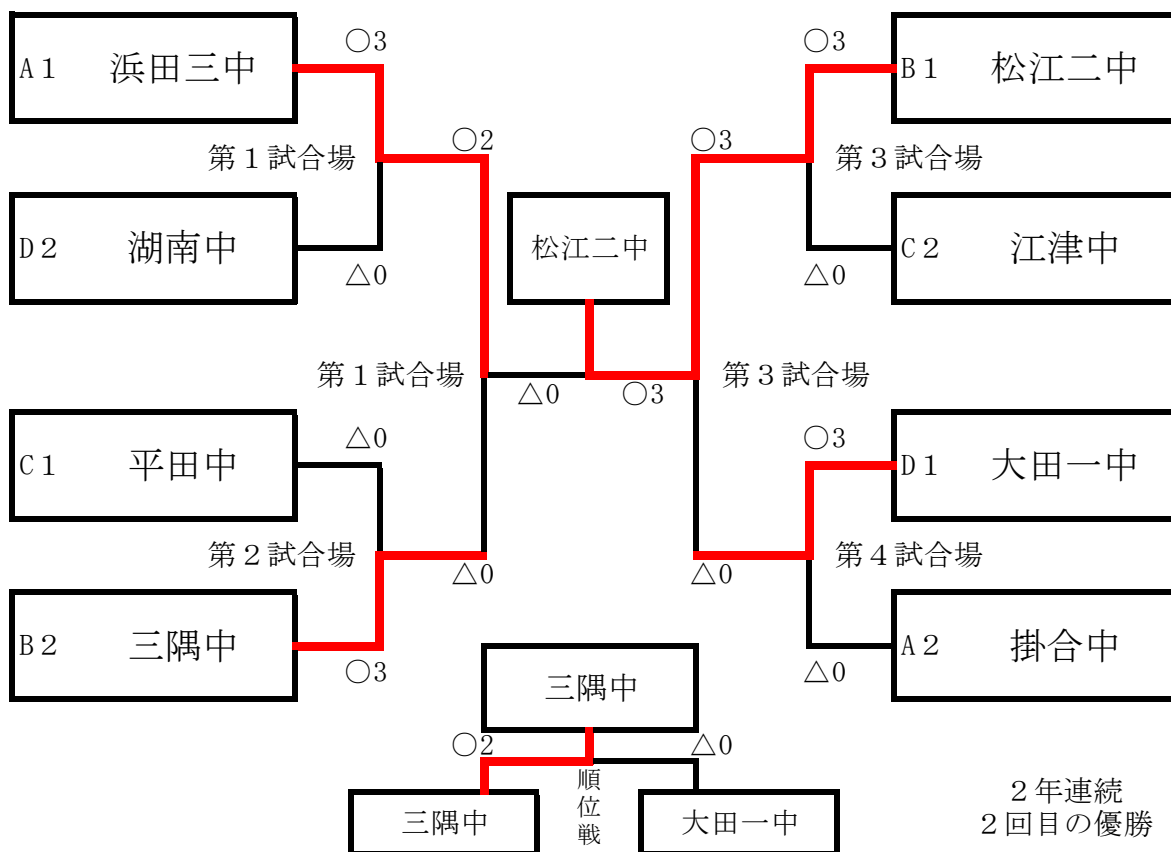

C 第3試合場

D 第4試合場

- ① 浜田市立第三中学校
- ② 雲南市立掛合中学校
- ③ 松江市立第一中学校

- ① 松江市立第二中学校
- ② 浜田市立三隅中学校
- ③ 出雲市立大社中学校

- ① 出雲市立平田中学校
- ② 江津市立江津中学校
- ③ 松江市立鹿島中学校
- ④ 大田市立大田西中学校

- ① 大田市立第一中学校
- ② 松江市立湖南中学校
- ③ 雲南市立木次中学校

A
リ
ー
グ