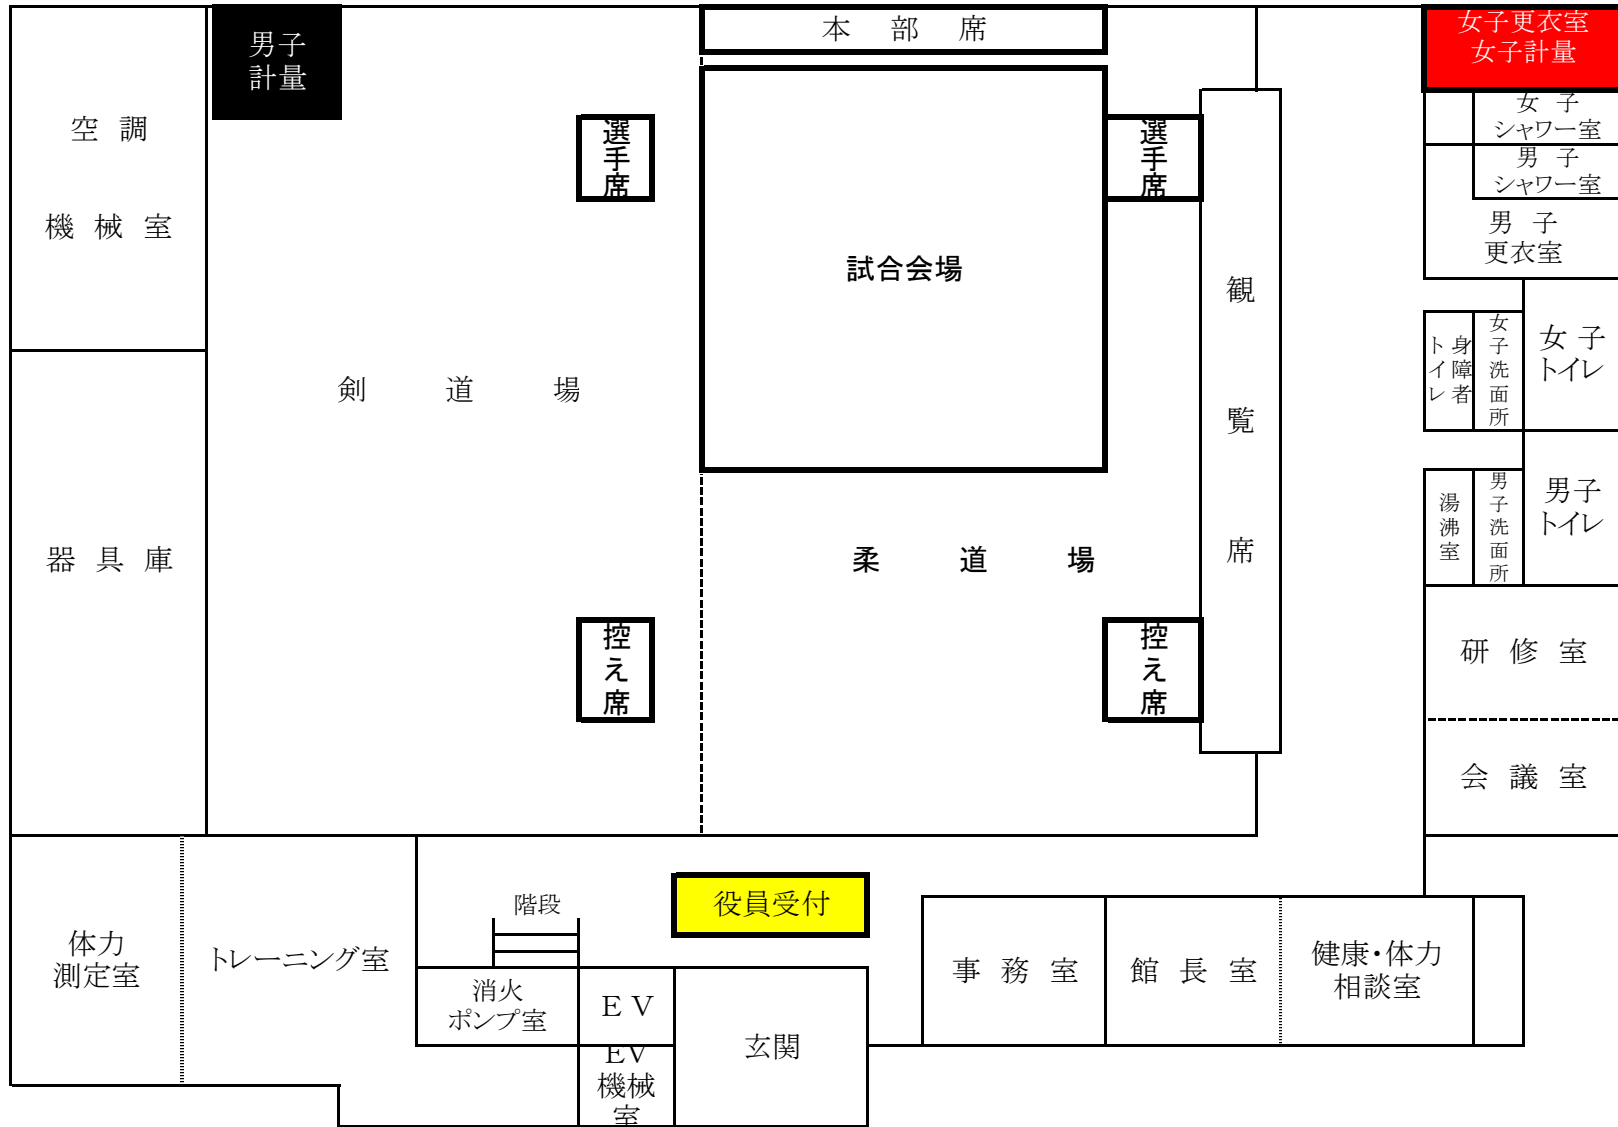

島根県立石見武道館
1階平面図

1^{FL}平面図