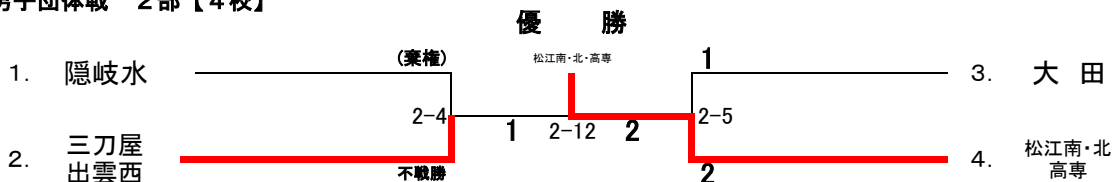

第49回 島根県高等学校新人柔道大会

男子団体戦 1部【10校】

日時：平成29年11月3日(金)～4日(土)

会場：島根県立武道館

敗者復活戦

シード順位決定戦 (3,4位)

※既対戦の場合は試合なし

シード順位決定戦 (5,6位)

※既対戦の場合は試合なし

順位	男子1部
1	開星
2	平田
3	明誠
3	邇摩
5	浜田
5	松江工

※5位までの6校が中国大会進出
 ※順位決定戦およびシード決定戦があるが、記録としては3位2校と5位2校とする。

男子団体戦 2部【4校】

順位	男子2部
1	松江南・北・高専
2	三刀屋・出雲西
3	大田
3	

女子団体戦 1部【7校】

敗者復活戦

シード順決定戦 (3.4位)