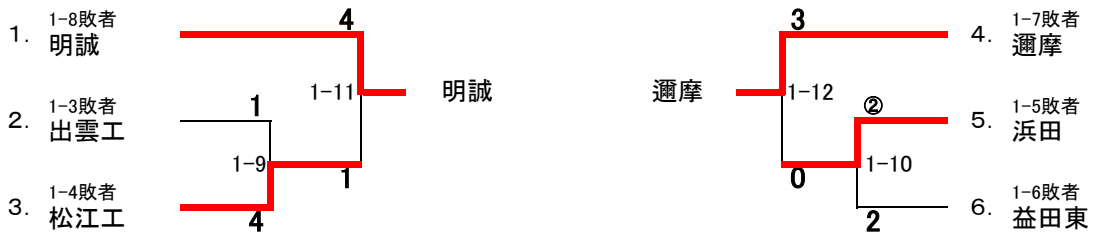

第49回 島根県高等学校新人柔道大会

男子団体戦 1部【10校】

日時：平成29年11月3日(金)～4日(土)

会場：島根県立武道館

敗者復活戦

シード順位決定戦 (3,4位)

※既対戦の場合は試合なし

シード順位決定戦 (5,6位)

※既対戦の場合は試合なし

順位	男子1部
1	開星
2	平田
3	明誠
3	邇摩
5	浜田
5	松江工

※5位までの6校が中国大会進出
 ※順位決定戦およびシード決定戦があるが、記録としては3位2校と5位2校とする。

男子団体戦 2部【4校】

順位	男子2部
1	松江南・北・高専
2	三刀屋・出雲西
3	大田
3	

女子団体戦 1部【7校】

敗者復活戦

シード順決定戦 (3.4位)