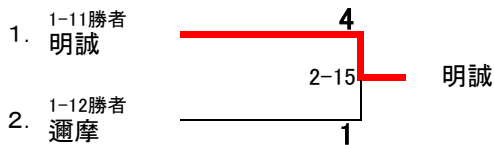

第49回 島根県高等学校新人柔道大会

男子団体戦 1部【10校】

日時：平成29年11月3日(金)～4日(土)

会場：島根県立武道館

敗者復活戦

シード順位決定戦 (3,4位)

※既対戦の場合は試合なし

シード順位決定戦 (5,6位)

※既対戦の場合は試合なし

順位	男子1部
1	開星
2	平田
3	明誠
3	邇摩
5	浜田
5	松江工

※5位までの6校が中国大会進出
 ※順位決定戦およびシード決定戦があるが、記録としては3位2校と5位2校とする。

男子団体戦 2部【4校】

順位	男子2部
1	松江南・北・高専
2	三刀屋・出雲西
3	大田
3	

女子団体戦 1部【7校】

敗者復活戦

シード順決定戦 (3.4位)