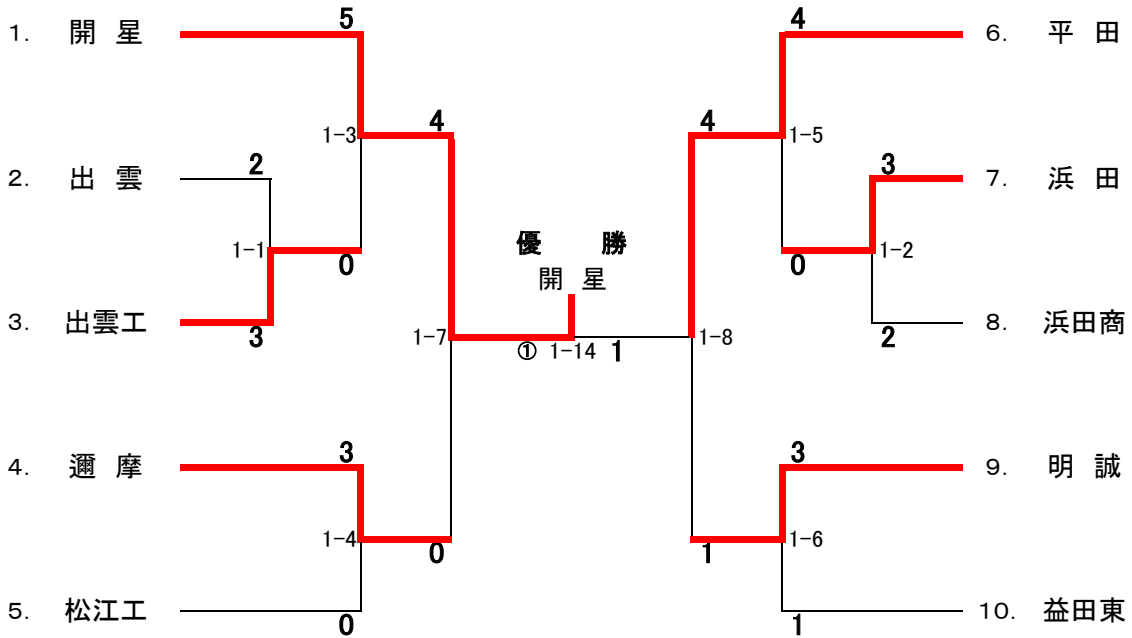

第49回 島根県高等学校新人柔道大会

男子団体戦 1部【10校】

日時：平成29年11月3日(金)～4日(土)

会場：島根県立武道館

敗者復活戦

シード順位決定戦 (3,4位)

※既対戦の場合は試合なし

シード順位決定戦 (5,6位)

※既対戦の場合は試合なし

順位	男子1部
1	開星
2	平田
3	明誠
3	邇摩
5	浜田
5	松江工

※5位までの6校が中国大会進出
 ※順位決定戦およびシード決定戦があるが、記録としては3位2校と5位2校とする。

男子団体戦 2部【4校】

順位	男子2部
1	松江南・北・高専
2	三刀屋・出雲西
3	大田
3	

女子団体戦 1部【7校】

敗者復活戦

シード順決定戦 (3.4位)