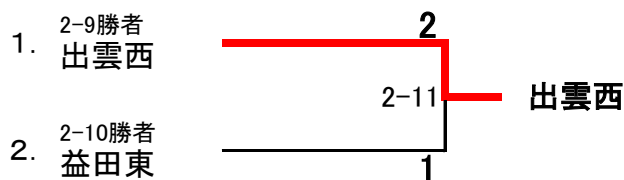

第49回 島根県高等学校新人柔道大会

男子団体戦 1部【10校】

日時：平成29年11月3日(金)～4日(土)

会場：島根県立武道館

敗者復活戦

シード順位決定戦 (3,4位)

※既対戦の場合は試合なし

シード順位決定戦 (5,6位)

※既対戦の場合は試合なし

順位	男子1部
1	開星
2	平田
3	明誠
3	邇摩
5	浜田
5	松江工

※5位までの6校が中国大会進出
 ※順位決定戦およびシード決定戦があるが、記録としては3位2校と5位2校とする。

男子団体戦 2部【4校】

順位	男子2部
1	松江南・北・高専
2	三刀屋・出雲西
3	大田
3	

女子団体戦 1部【7校】

敗者復活戦

シード順決定戦 (3.4位)