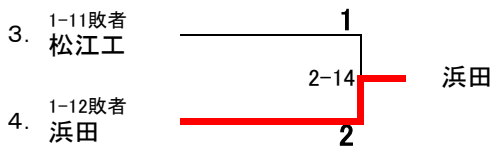

第49回 島根県高等学校新人柔道大会

男子団体戦 1部【10校】

日時：平成29年11月3日(金)～4日(土)

会場：島根県立武道館

敗者復活戦

シード順位決定戦 (3,4位)

※既対戦の場合は試合なし

シード順位決定戦 (5,6位)

※既対戦の場合は試合なし

順位	男子1部
1	開星
2	平田
3	明誠
3	邇摩
5	浜田
5	松江工

※5位までの6校が中国大会進出
 ※順位決定戦およびシード決定戦があるが、記録としては3位2校と5位2校とする。

男子団体戦 2部【4校】

順位	男子2部
1	松江南・北・高専
2	三刀屋・出雲西
3	大田
3	

女子団体戦 1部【7校】

敗者復活戦

シード順決定戦 (3.4位)