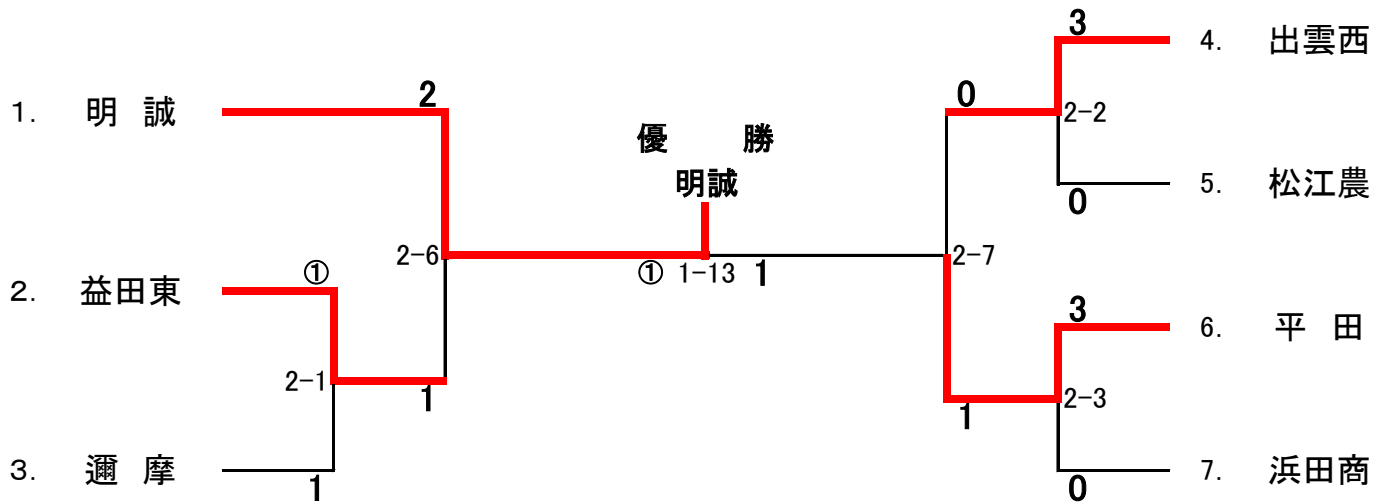

※既対戦の場合は試合なし

順位	男子1部
1	開星
2	平田
3	明誠
3	邇摩
5	浜田
5	松江工

※5位までの6校が中国大会進出
 ※順位決定戦およびシード決定戦があるが、記録としては3位2校と5位2校とする。

男子団体戦 2部【4校】

順位	男子2部
1	松江南・北・高専
2	三刀屋・出雲西
3	大田
3	

女子団体戦 1部【7校】

敗者復活戦

シード順決定戦 (3.4位)

順	女子1部
1	明誠
2	平田
3	出雲西
3	益田東

※3位までの4校が中国大会進出
※順位決定戦およびシード決定戦があるが、記録としては3位2校と5位2校とする。

女子団体戦 2部【2校】

順	女子2部
1	出雲西
2	三刀屋

◇第1試合場< 男子団体1部 >

順	学校名		先鋒	次鋒	中堅	副将	大将	代表	結果
1	出雲	変更	長崎 耕作	矢野 晃生	増野 天春		藤原 代智		△
		登録							
		結果	一本				一本		2
	出雲工	技	(肩固)	(内股)	(大外刈)	不戦勝	不戦勝		3
		結果		一本	一本	一本			
		登録							○
		変更	足立 銀河	大野 拓巳	荒川 魁汰	大谷 侑暉			