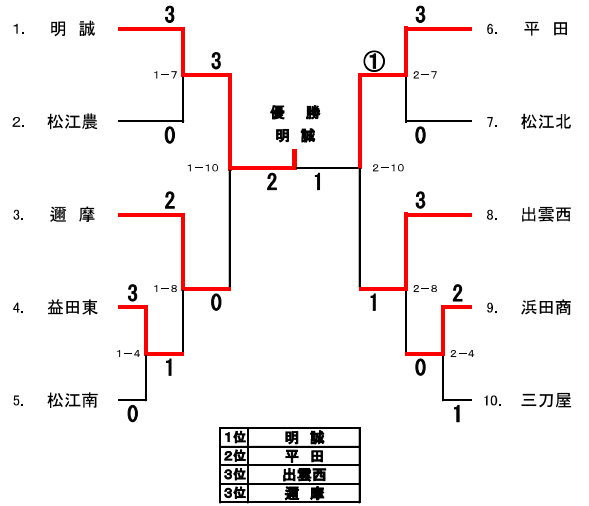

第56回 島根県高等学校総合体育大会

4 柔 道

男子団体戦【14校】

日時：平成30年6月26日(土)～27日(日)

4 柔 道

女子団体【10校】

3位決定戦

【第一試合場・第二試合場】

女子団体戦 敗者復活戦(ダブルレペチャー)

◇第1試合場

順	学校名	先鋒	次鋒	中堅	副将	大将	代表	結果
1	出雲工	変更						○
		登録	足立 銀河	大野 拓巳	荒川 魁太	岡 竜之介	大谷 侑暉	
		結果	一本	一本	一本	一本	一本	3
浜田商	登録	土屋 穂高	小川 奏	村井 暖人	中村 航大	松岡 真		△
	変更							
	結果	一本				一本	2	

※試合終了後、本部まで持って来て下さい。