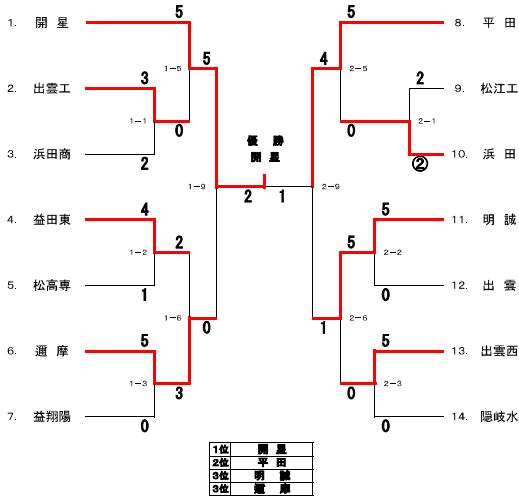

第56回 島根県高等学校総合体育大会

4 柔 道

男子団体戦【14校】

日時：平成30年6月26日(土)～27日(日)

4 柔 道

女子団体【10校】

3位決定戦

【第一試合場・第二試合場】

女子団体戦 敗者復活戦(ダブルレペチャー)

◇第1試合場

順	学校名	先鋒	次鋒	中堅	副将	大将	代表	結果
1	出雲工	変更						○
		登録	足立 銀河	大野 拓巳	荒川 魁太	岡 竜之介	大谷 侑暉	
		結果	一本	一本	一本	一本	一本	3
浜田商	登録	土屋 穂高	小川 奏	村井 暖人	中村 航大	松岡 真		△
	変更							
	結果	一本				一本	2	

※試合終了後、本部まで持って来て下さい。