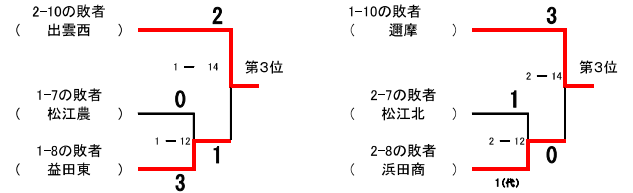

女子団体戦 敗者復活戦(ダブルレペチャー)