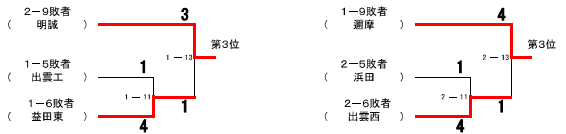

第56回 島根県高等学校総合体育大会

4 柔 道

男子団体戦【14校】

日時：平成30年6月26日(土)～27日(日)

4 柔 道

女子団体【10校】

3位決定戦

【第一試合場・第二試合場】