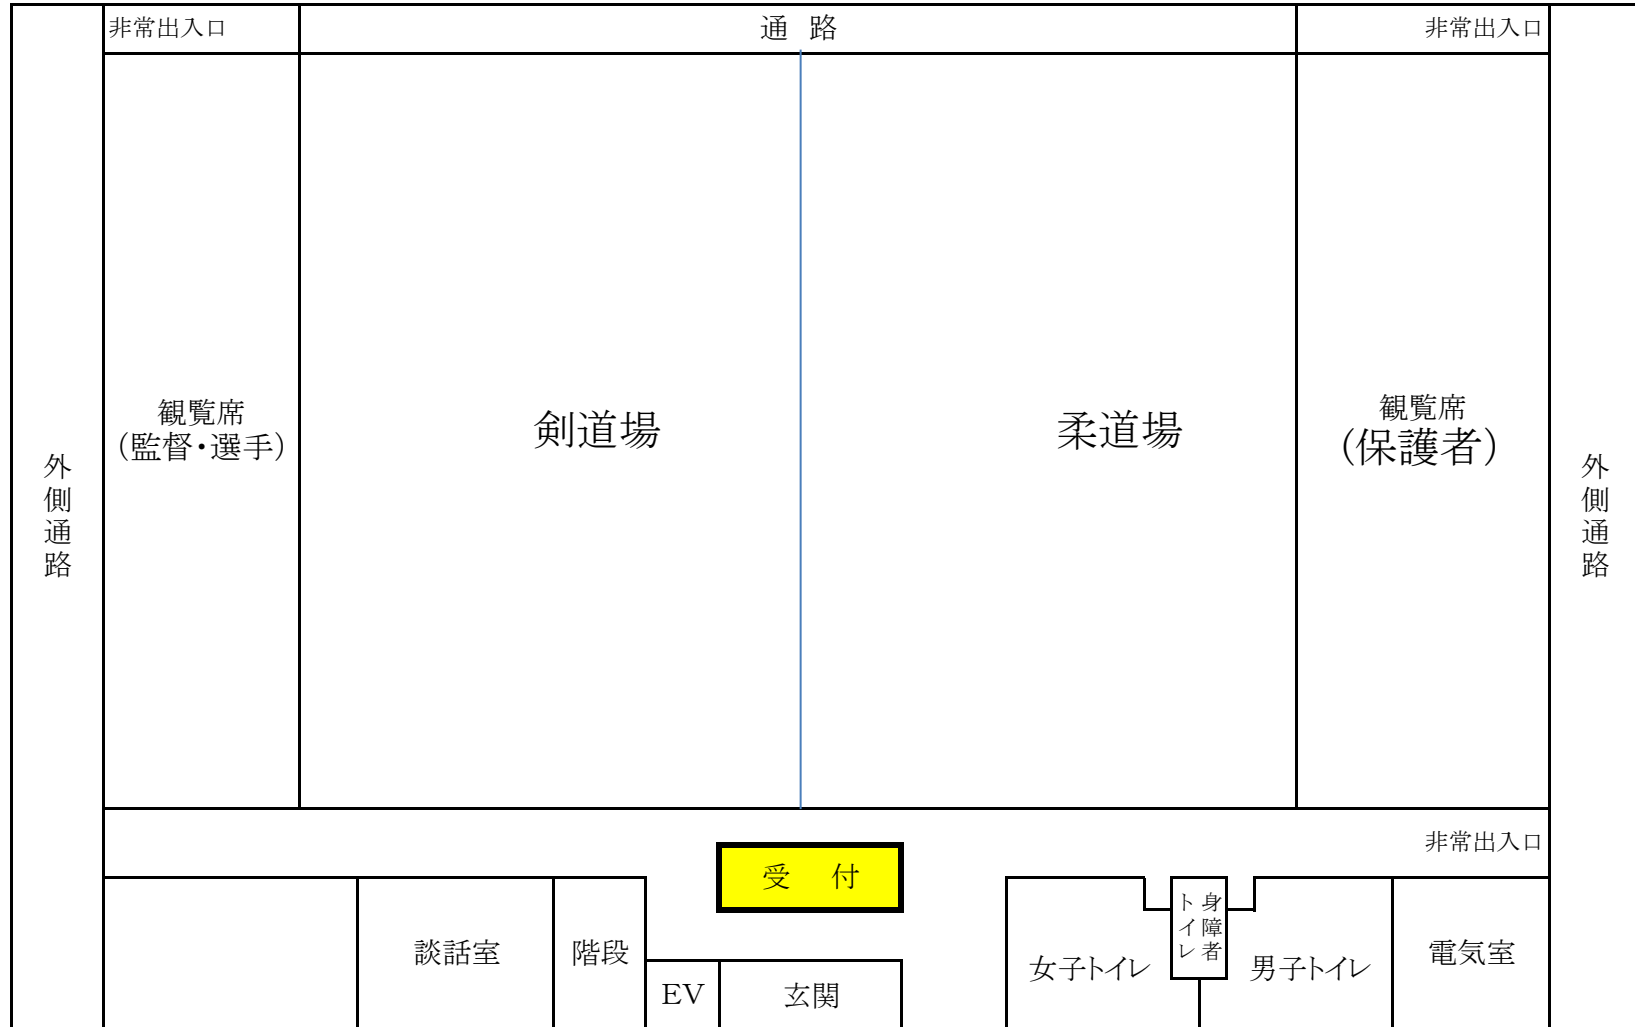

島根県立石見武道館
2階平面図

2^{FL}平面図