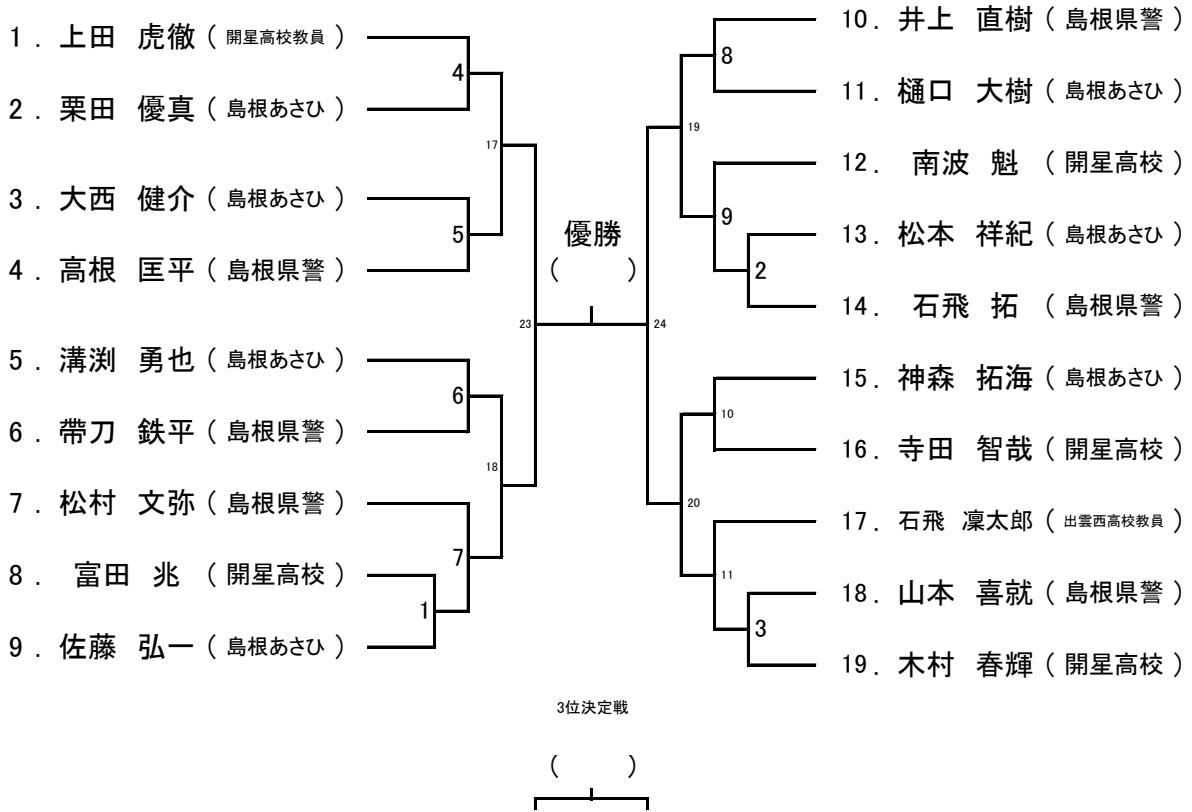

個人戦 **男子の部** 組み合わせ ( 19 名 ) 【 第 1 試合場 】

個人戦 **女子の部** 組み合わせ ( 8 名 ) 【 第 1 試合場 】