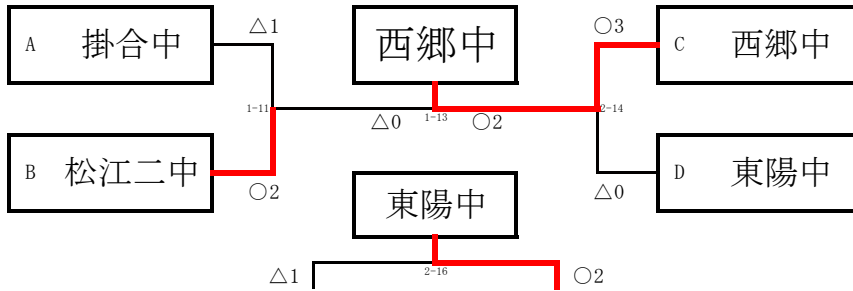

C 第2試合場

D 第2試合場

1	江津市立 江津中学校
2	雲南市立 掛合中学校
3	松江市立 湖北中学校

1	松江市立 第二中学校
2	江津市立 青陵中学校
3	八束学園
4	松江市立 美保関中学校

1	隠岐の島町立 西郷中学校
2	大田市立 第一中学校
3	松江市立 第一中学校

1	益田市立 東陽中学校
2	開星中学校
3	松江市立 第三中学校

Aリーグ

No	チーム名	1	2	3	勝	分	負	順
1	江津市立 江津中学校	△	○	○	1	0	1	2
2	雲南市立 掛合中学校	○	△	○	2	0	0	1
3	松江市立 湖北中学校	△	△	△				