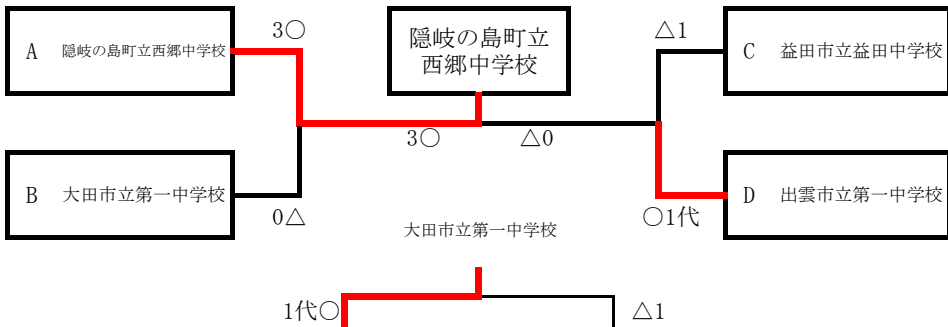

女子団体戦 組み合わせ

- 1位 隠岐の島町立西郷中学校 3年連続
4回目 2位 出雲市立第一中学校
-
- 3位 大田市立第一中学校 3位 益田市立益田中学校

A 第1試合場	B 第1試合場	C 第2試合場	D 第2試合場
1 隠岐の島町立西郷中学校 2 江津市立青陵中学校 3 浜田市立第一中学校	1 大田市立第一中学校 2 開星中学校 3 浜田市立三隅中学校 4 松江市立第三中学校	1 益田市立益田中学校 2 雲南市立加茂中学校 3 浜田市立第三中学校	1 出雲市立第一中学校 2 大田市立大田西中学校 3 松江市立東出雲中学校