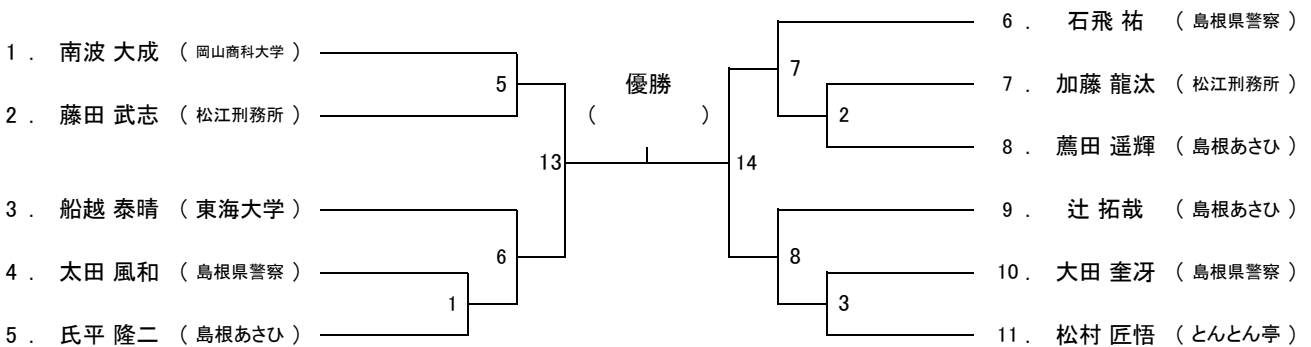

個人戦 **無差別級** 組み合わせ ( 9 名 ) 【 第 2 試合場 】

個人戦 **90kg超** 組み合わせ ( 6 名 ) 【 第 1 試合場 】

個人戦 **73kg超90kg以下** 組み合わせ ( 13 名 ) 【 第 1 試合場 】

個人戦 **60kg超73kg以下** 組み合わせ ( 11 名 ) 【 第 2 試合場 】

個人戦 **成年男子60kg以下** 組み合わせ ( 4 名 ) 【 第 1 試合場 】