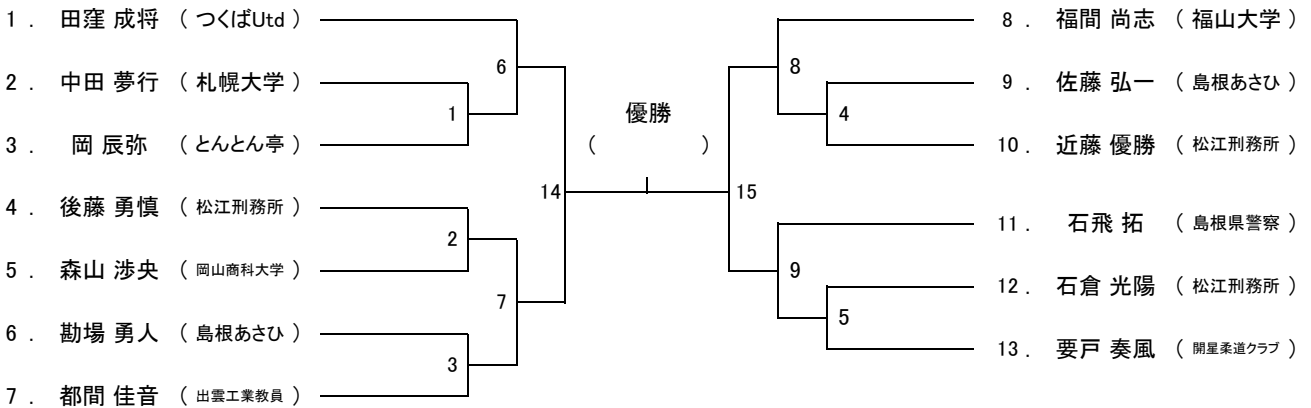

個人戦 **無差別級** 組み合わせ ( 9 名 ) 【 第 2 試合場 】

個人戦 **90kg超** 組み合わせ ( 6 名 ) 【 第 1 試合場 】

個人戦 **73kg超90kg以下** 組み合わせ ( 13 名 ) 【 第 1 試合場 】

個人戦 **60kg超73kg以下** 組み合わせ ( 11 名 ) 【 第 2 試合場 】

個人戦 **成年男子60kg以下** 組み合わせ ( 4 名 ) 【 第 1 試合場 】