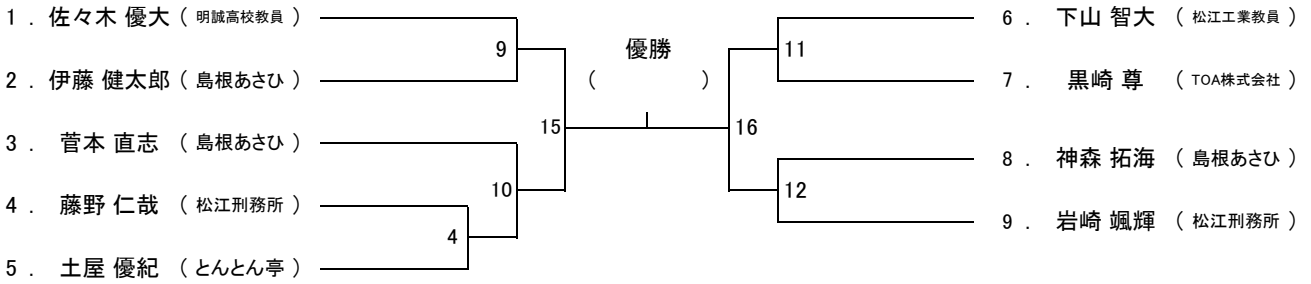

個人戦 **無差別級** 組み合わせ ( 9 名 ) 【 第 2 試合場 】

個人戦 **90kg超** 組み合わせ ( 6 名 ) 【 第 1 試合場 】

個人戦 **73kg超90kg以下** 組み合わせ ( 13 名 ) 【 第 1 試合場 】

個人戦 **60kg超73kg以下** 組み合わせ ( 11 名 ) 【 第 2 試合場 】

個人戦 **成年男子60kg以下** 組み合わせ ( 4 名 ) 【 第 1 試合場 】