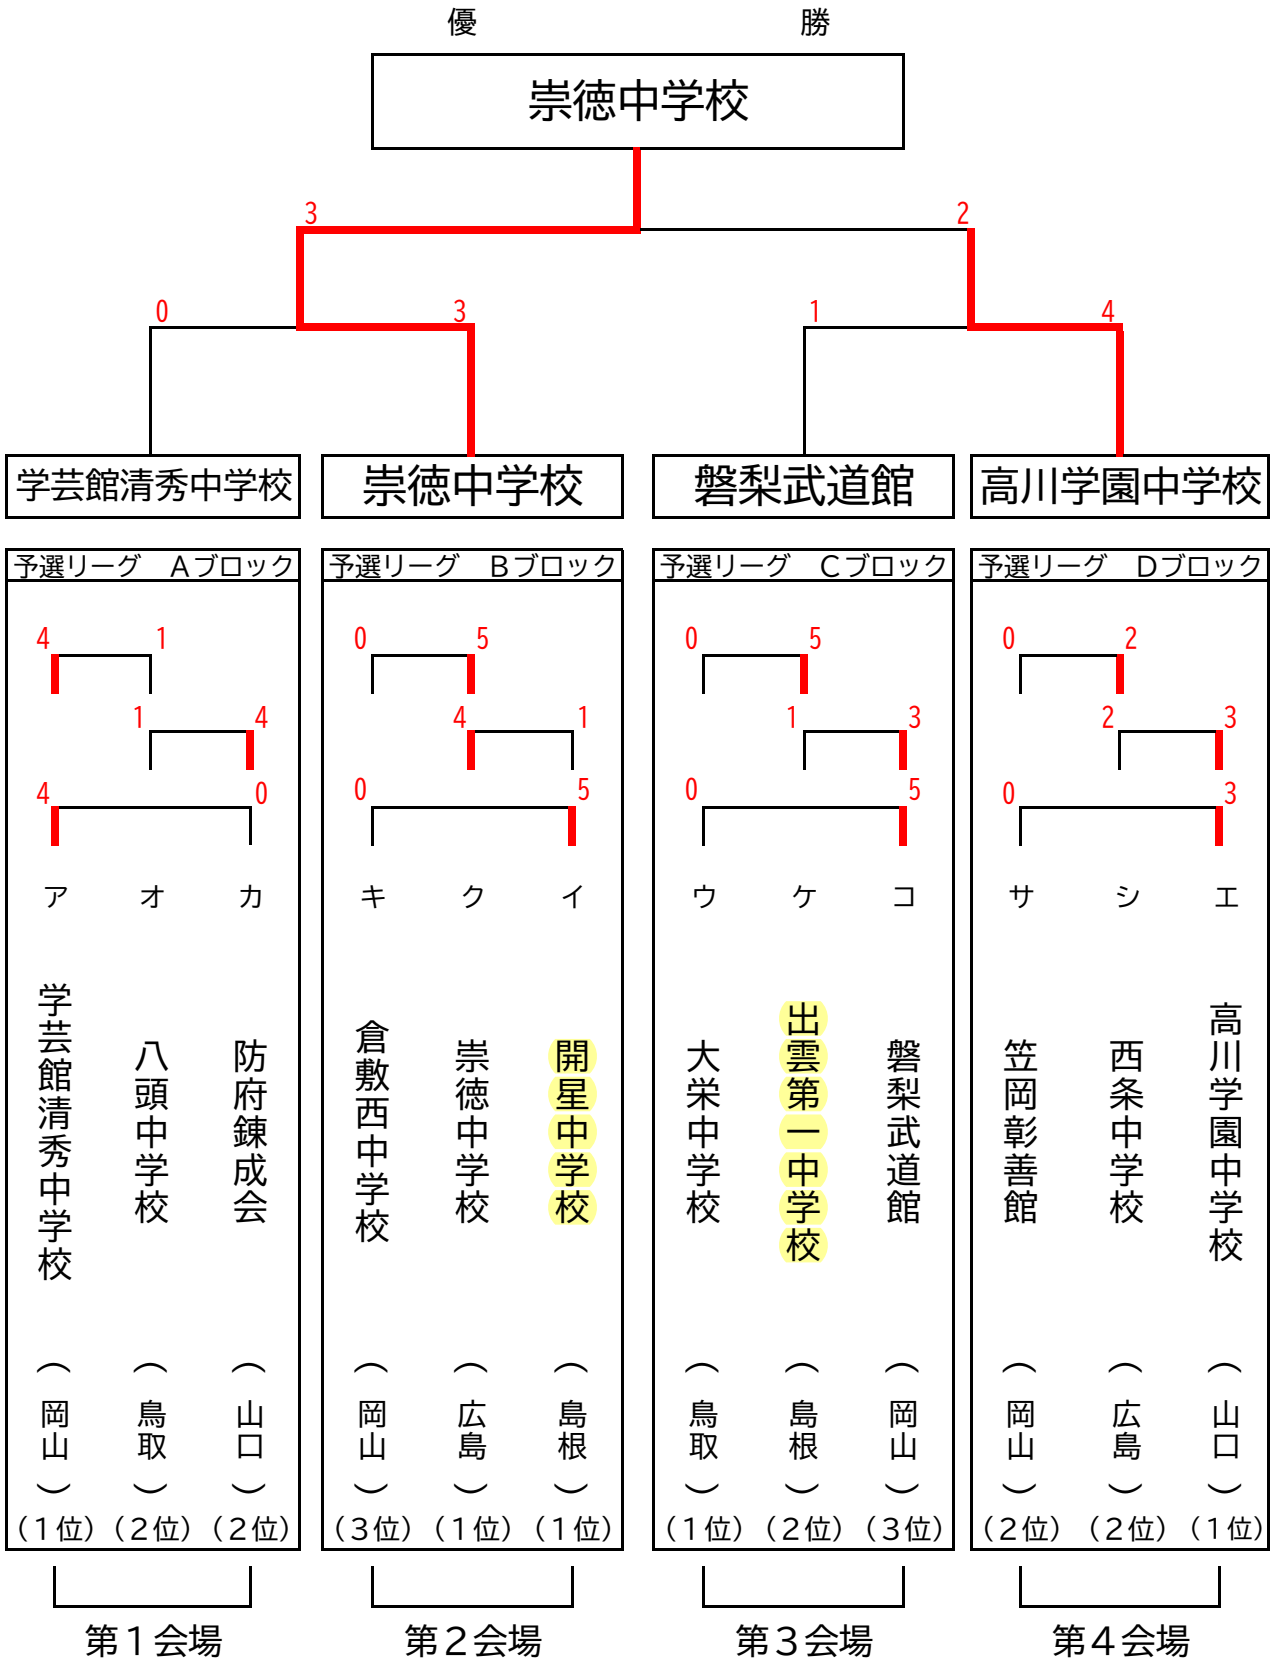

男子団体戦組合表

1位	崇徳中学校	(広島)
2位	高川学園中学校	(山口)
3位	学芸館清秀中学校	(岡山)
3位	磐梨武道館	(岡山)

女子団体戦組合表

1位	西条中学校	(広島)
2位	高川学園中学校	(山口)
3位	西郷中学校	(島根)
3位	興仁道場	(広島)