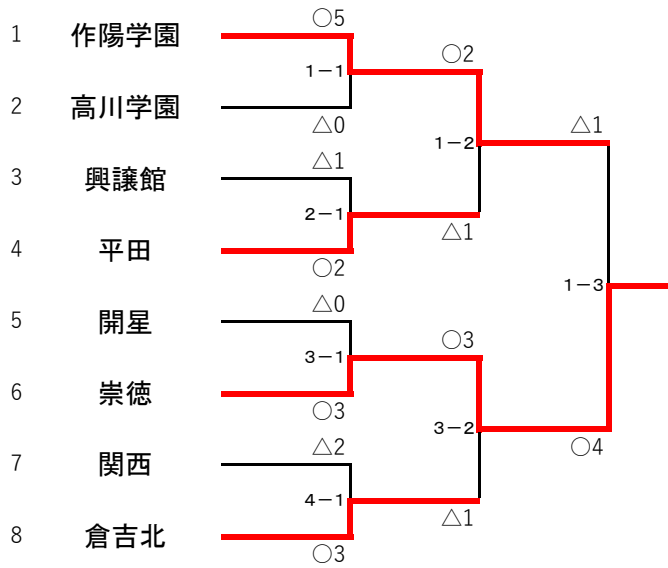

男子決勝トーナメント

優勝	準優勝	3位	3位
崇徳 高校	作陽学園 高校	平田 高校	倉吉北 高校

優秀選手

1	寺下 仁悠	作陽学園 高校
2	和田 広暉	高川学園 高校
3	西尾 琉玖	興譲館 高校
4	勝部 壮真	平田 高校
5	太田悠真	開星 高校
6	米澤 直良	崇徳 高校
7	細川 瑠歩	関西 高校
8	大橋 能智	倉吉北 高校

男子予選リーグ

A	開 星	岡 山 県 美 作	清 水 ヶ 丘	早 鞆	勝 敗			順 位
					勝	負	分	
					勝	負	分	
開 星 島1	○	○	○	3	0	0	1	
岡 山 県 美 作 岡6	△	○	△	1	2	0	3	
清 水 ヶ 丘 広7	△	△	△	0	3	0	4	
早 鞆 山3	△	○	○	2	1	0	2	

B	崇 徳	呉 商 業	岡 山 白 陵	萩	勝 敗			順 位
					勝	負	分	
					勝	負	分	
崇 徳 広1	○	○	○	3	0	0	1	
呉 商 業 広9	△	△	△	0	3	0	4	
岡 山 白 陵 岡7	△	○	△	1	2	0	3	
萩 山2	△	○	○	2	1	0	2	

C	八 頭	広 島 国 際 学 院	明 誠	興 讓 館	勝 敗			順 位
					勝	負	分	
					勝	負	分	
八 頭 島2	△	△	△	0	3	0	4	
広 島 国 際 学 院 広5	○	△	△	1	2	0	3	
明 誠 島4	○	○	△	2	1	0	2	
興 讓 館 岡3	○	○	○	2	0	0	1	

D	作 陽 学 園	高 水	邇 摩	修 道	勝 敗			順 位
					勝	負	分	
					勝	負	分	
作 陽 学 園 岡1	○	○	○	3	0	0	1	
高 水 山6	△	○	△	1	2	0	3	
邇 摩 島5	△	△	△	0	3	0	4	
修 道 広4	△	○	○	2	1	0	2	

E	関 西	広 島 学 院	徳 山	出 雲	勝 敗			順 位
					勝	負	分	
					勝	負	分	
関 西 岡2	○	○	○	3	0	0	1	
広 島 学 院 広8	△	△	△	0	3	0	4	
徳 山 山4	△	○	△	1	2	0	3	
出 雲 西 島3	△	○	○	2	1	0	2	