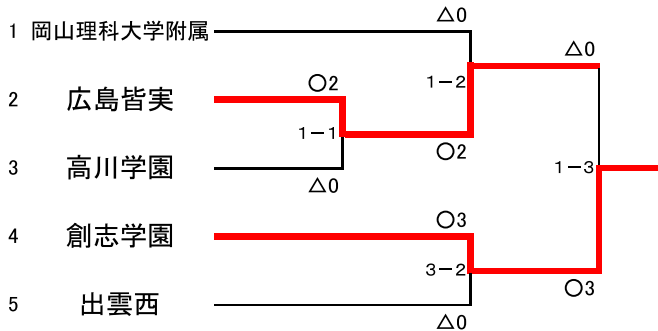

女子決勝トーナメント

優勝	準優勝	3位	3位
創志学園 高校	広島皆実 高校	岡山理科大学附属 高校	出雲西 高校

優秀選手

1	奥田 千愛	岡山理科大学附属 高校
2	堀田 桃花	広島皆実 高校
3	村上 舞奈	高川学園 高校
4	松本 明莉	創志学園 高校
5	國谷 菜々心	出雲西 高校

女子予選リーグ

A	出雲西島1	笠岡商業岡5	防府商工山3	鳥取東島2	勝敗			順位
					勝	負	分	
出雲西島1	○	○	○	○	3	0	0	1
笠岡商業岡5	△	×	△	△	0	2	1	4
防府商工山3	△	×	○	△	1	1	1	2
鳥取東島2	△	○	△	△	1	2	0	3