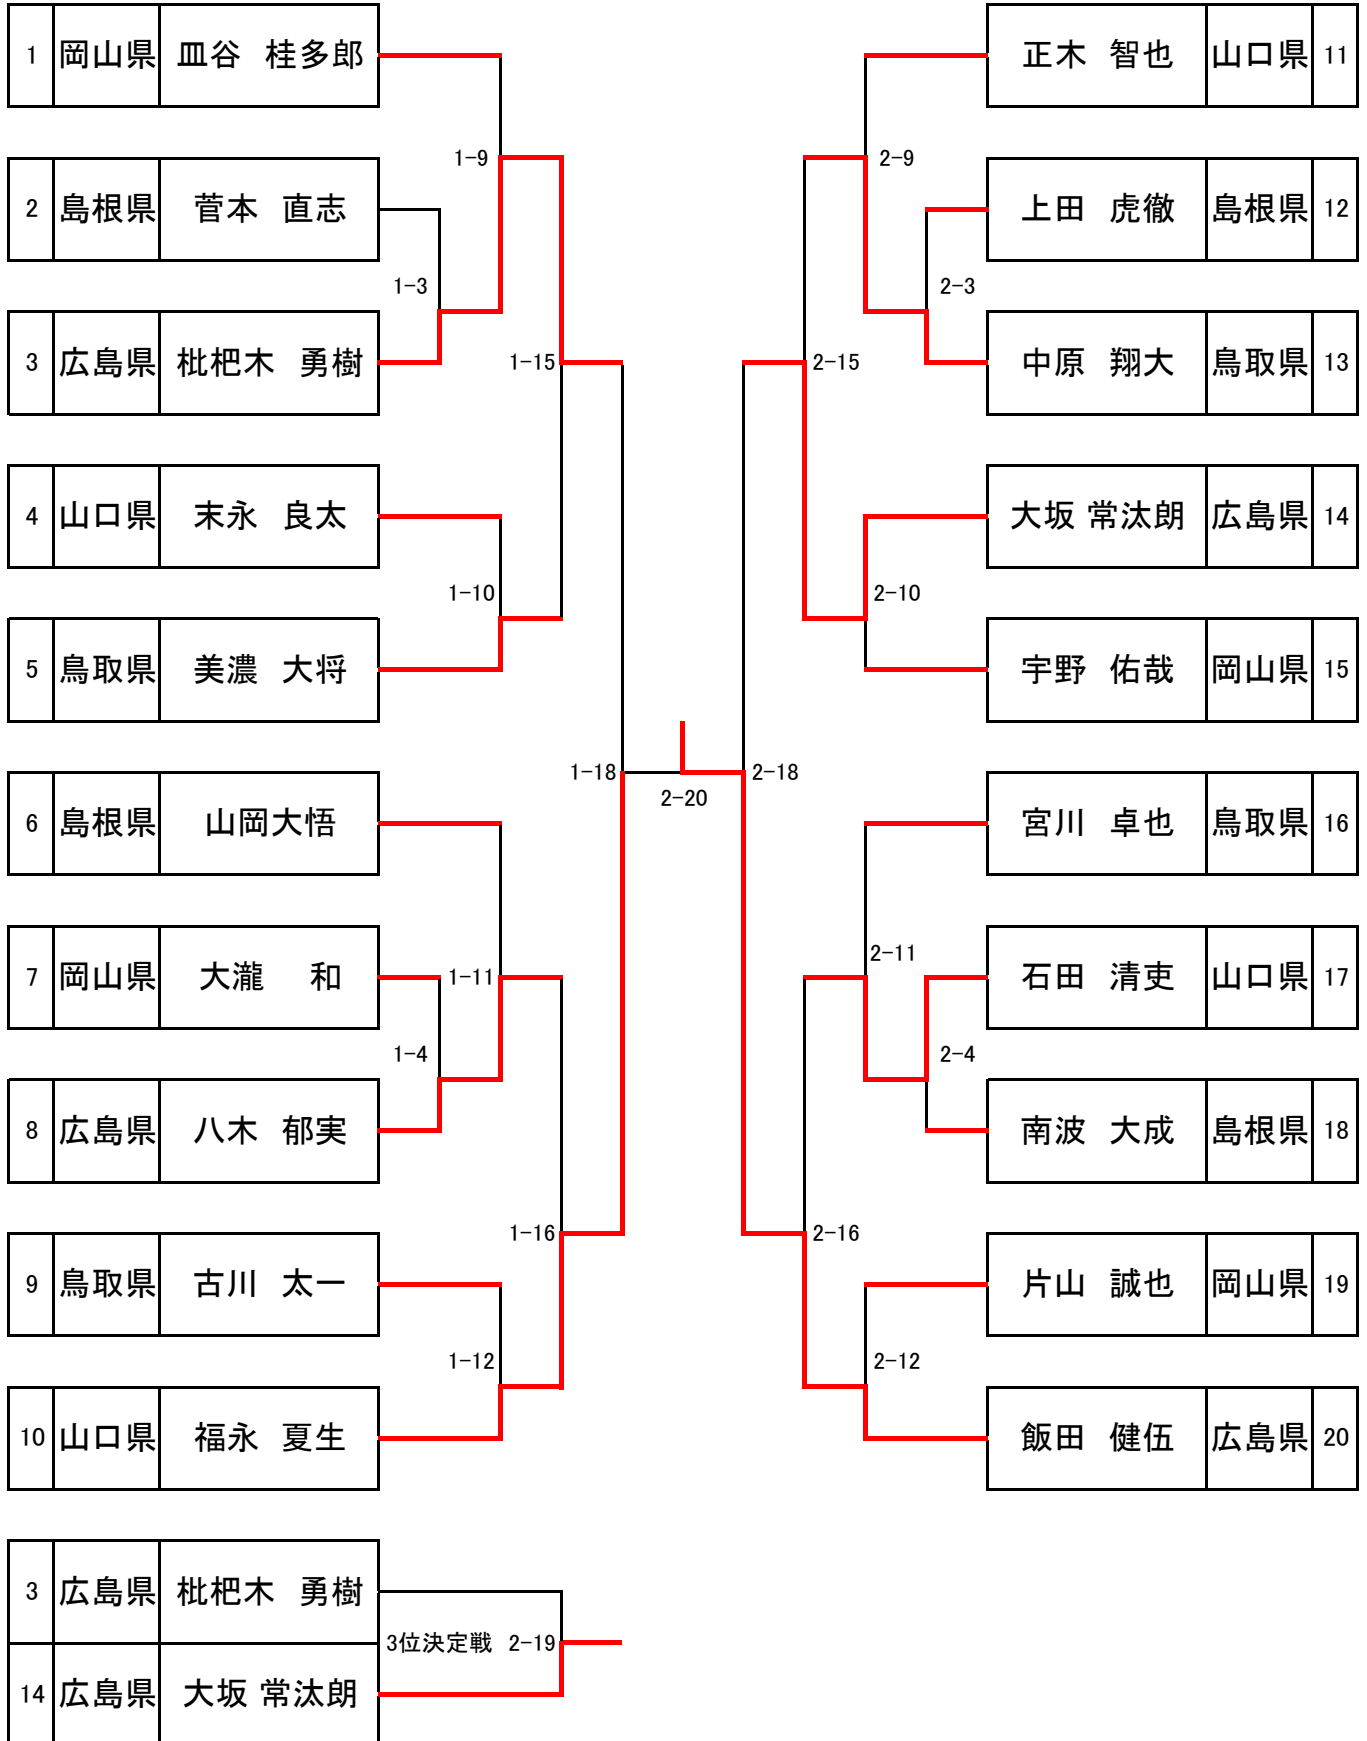

令和7年 中国地区柔道選手権大会結果

令和7年3月2日(日)
維新大晃アリーナ武道館

【女子】

順位	氏名	都道府県	所属
1	石岡 来望	岡山県	環太平洋大学
2	高山 紗楓	岡山県	環太平洋大学
3	松本 明莉	岡山県	創志学園高校

【男子】

No.	氏名	都道府県	所属
1	飯田 健伍	広島県	広島県警察
2	福永 夏生	山口県	山口県警察
3	大坂 常汰朗	広島県	崇徳高校

女子

第1試合場

第2試合場

男子

第1試合場

第2試合場

対戦順と記録表

【第1試合場】

順	赤	対戦	白	審判員			
		(決まり技)		主審	副審	副審	審判委員
1	林 奈和美 岡山県	○ 一 袈裟固	鈴尾 瑠衣 山口県	瀬尾 鳥取県	小林 広島県	大浴 山口県	尼田 山口県
2	坂本 華蓮 広島県	一 反則 指導3	高田 椿 山口県	瀬尾 鳥取県	宮本 岡山県	田中 山口県	尼田 山口県
3	菅本 直志 島根県	一 ○ 内股	枇杷木 勇樹 広島県	大黒 山口県	田中 山口県	宮本 岡山県	鈴尾 山口県
4	大瀧 和 岡山県	一 反則 指導3	八木 郁実 広島県	田中 山口県	大浴 山口県	松岡 島根県	鈴尾 山口県
5	小川 由愛 広島県	反則 一 指導3	林 奈和美 岡山県	松岡 島根県	瀬尾 鳥取県	尼田 山口県	大黒 山口県
6	菱沼 希織 島根県	一 ○ 上四方固	川口 友香 鳥取県	小林 広島県	大浴 山口県	鈴尾 山口県	大浴 山口県
7	石岡 来望 岡山県	○ 一 横四方固	高田 椿 山口県	松岡 島根県	瀬尾 鳥取県	鈴尾 山口県	田中 山口県
8	横野 佳奈 鳥取県	一 ○ 送襟絞	松村 美咲 島根県	小林 広島県	宮本 岡山県	大黒 山口県	田中 山口県
9	血谷 桂多郎 岡山県	一 反則 指導3	枇杷木 勇樹 広島県	大浴 山口県	瀬尾 鳥取県	大黒 山口県	尼田 山口県
10	末永 良太 山口県	一 ○ 横四方固	美濃 大将 鳥取県	宮本 岡山県	小林 広島県	松岡 島根県	尼田 山口県
11	山岡 大悟 島根県	一 GS 内股	八木 郁実 広島県	尼田 山口県	大黒 山口県	瀬尾 鳥取県	大浴 山口県
12	古川 太一 鳥取県	一 ○ 上四方固	福永 夏生 山口県	宮本 岡山県	小林 広島県	松岡 島根県	大浴 山口県
13	小川 由愛 広島県	一 ○ 払腰	川口 友香 鳥取県	田中 山口県	大浴 山口県	松岡 島根県	大黒 山口県
14	石岡 来望 岡山県	○ 一 崩袈裟固	松村 美咲 島根県	尼田 山口県	大黒 山口県	小林 広島県	田中 山口県
15	枇杷木 勇樹 広島県	優勢 一 内股	美濃 大将 鳥取県	宮本 岡山県	大黒 山口県	大浴 山口県	田中 山口県
16	八木 郁実 広島県	一 GS 指導3	福永 夏生 山口県	瀬尾 鳥取県	松岡 島根県	尼田 山口県	大浴 山口県
女子準決	川口 友香 鳥取県	一 ○ 合わせ技	石岡 来望 岡山県	大浴 山口県	小林 広島県	松岡 島根県	尼田 山口県
男子準決	枇杷木 勇樹 広島県	一 ○ 合わせ技	福永 夏生 山口県	宮本 岡山県	松岡 島根県	瀬尾 鳥取県	大黒 山口県
女子3位決定	川口 友香 鳥取県	一 優勢 大内刈	松本 明莉 岡山県	田中 山口県	小林 広島県	松岡 島根県	尼田 山口県
女子決勝	石岡 来望 岡山県	○ 一 合わせ技	高山 紗楓 岡山県	瀬尾 鳥取県	松岡 島根県	小林 広島県	大浴 山口県