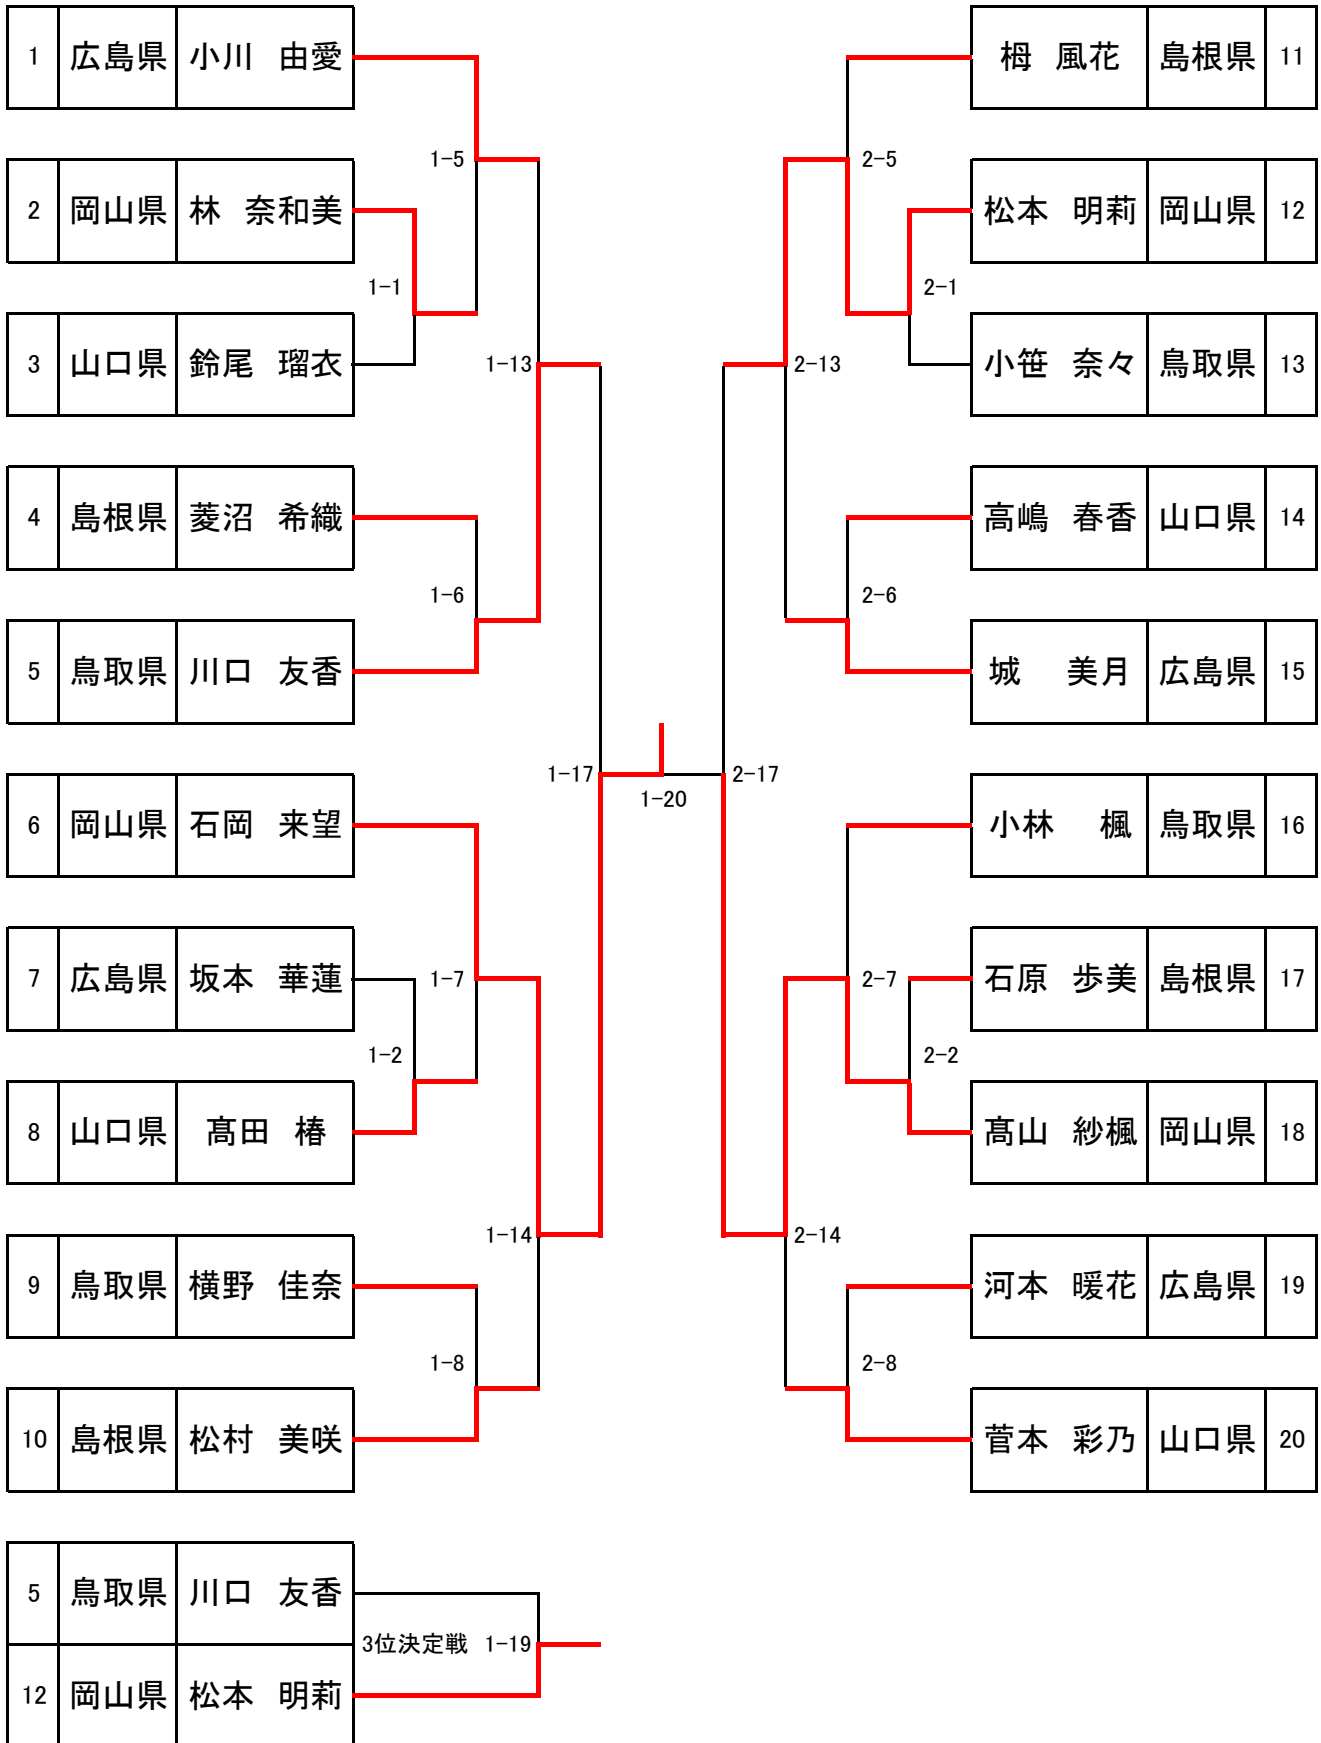

令和7年 中国地区柔道選手権大会結果

令和7年3月2日(日)
維新大晃アリーナ武道館

【女子】

順位	氏名	都道府県	所属
1	石岡 来望	岡山県	環太平洋大学
2	高山 紗楓	岡山県	環太平洋大学
3	松本 明莉	岡山県	創志学園高校

【男子】

No.	氏名	都道府県	所属
1	飯田 健伍	広島県	広島県警察
2	福永 夏生	山口県	山口県警察
3	大坂 常汰朗	広島県	崇徳高校

女子

第1試合場

第2試合場

男子

第1試合場

第2試合場

対戦順と記録表

【第1試合場】

順	赤	対戦	白	審判員			
		(決まり技)		主審	副審	副審	審判委員
1	林 奈和美 岡山県	○ 一 袈裟固	鈴尾 瑠衣 山口県	瀬尾 鳥取県	小林 広島県	大浴 山口県	尼田 山口県
2	坂本 華蓮 広島県	一 反則 指導3	高田 椿 山口県	瀬尾 鳥取県	宮本 岡山県	田中 山口県	尼田 山口県
3	菅本 直志 島根県	一 ○ 内股	枇杷木 勇樹 広島県	大黒 山口県	田中 山口県	宮本 岡山県	鈴尾 山口県
4	大瀧 和 岡山県	一 反則 指導3	八木 郁実 広島県	田中 山口県	大浴 山口県	松岡 島根県	鈴尾 山口県
5	小川 由愛 広島県	反則 一 指導3	林 奈和美 岡山県	松岡 島根県	瀬尾 鳥取県	尼田 山口県	大黒 山口県
6	菱沼 希織 島根県	一 ○ 上四方固	川口 友香 鳥取県	小林 広島県	大浴 山口県	鈴尾 山口県	大浴 山口県
7	石岡 来望 岡山県	○ 一 横四方固	高田 椿 山口県	松岡 島根県	瀬尾 鳥取県	鈴尾 山口県	田中 山口県
8	横野 佳奈 鳥取県	一 ○ 送襟絞	松村 美咲 島根県	小林 広島県	宮本 岡山県	大黒 山口県	田中 山口県
9	血谷 桂多郎 岡山県	一 反則 指導3	枇杷木 勇樹 広島県	大浴 山口県	瀬尾 鳥取県	大黒 山口県	尼田 山口県
10	末永 良太 山口県	一 ○ 横四方固	美濃 大将 鳥取県	宮本 岡山県	小林 広島県	松岡 島根県	尼田 山口県
11	山岡 大悟 島根県	一 GS 内股	八木 郁実 広島県	尼田 山口県	大黒 山口県	瀬尾 鳥取県	大浴 山口県
12	古川 太一 鳥取県	一 ○ 上四方固	福永 夏生 山口県	宮本 岡山県	小林 広島県	松岡 島根県	大浴 山口県
13	小川 由愛 広島県	一 ○ 払腰	川口 友香 鳥取県	田中 山口県	大浴 山口県	松岡 島根県	大黒 山口県
14	石岡 来望 岡山県	○ 一 崩袈裟固	松村 美咲 島根県	尼田 山口県	大黒 山口県	小林 広島県	田中 山口県
15	枇杷木 勇樹 広島県	優勢 一 内股	美濃 大将 鳥取県	宮本 岡山県	大黒 山口県	大浴 山口県	田中 山口県
16	八木 郁実 広島県	一 GS 指導3	福永 夏生 山口県	瀬尾 鳥取県	松岡 島根県	尼田 山口県	大浴 山口県
女子準決	川口 友香 鳥取県	一 ○ 合わせ技	石岡 来望 岡山県	大浴 山口県	小林 広島県	松岡 島根県	尼田 山口県
男子準決	枇杷木 勇樹 広島県	一 ○ 合わせ技	福永 夏生 山口県	宮本 岡山県	松岡 島根県	瀬尾 鳥取県	大黒 山口県
女子3位決定	川口 友香 鳥取県	一 優勢 大内刈	松本 明莉 岡山県	田中 山口県	小林 広島県	松岡 島根県	尼田 山口県
女子決勝	石岡 来望 岡山県	○ 一 合わせ技	高山 紗楓 岡山県	瀬尾 鳥取県	松岡 島根県	小林 広島県	大浴 山口県